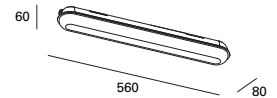

Pop **NEW**

MAT ABS
ABS
ABS

DIF Polycarbonato
Polycarbonate
Polycarbonate

● Gris
Grey
Gris

PX-0306-GRI ●