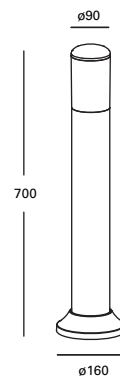

Apto para instalar en primera línea de mar.

Suitable for installation close to the sea.

Convient pour les installations en face de la mer.