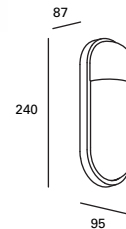

Dos marcos elegibles
incluidos.

Two options of frames
included.

Deux cadres éligibles inclus.

Apto para instalación en
primera línea del mar.
Iluminación con efecto
backlight.

Suitable for installation on the
first line of the sea. Backlight
effect lighting.

Convient pour une installation
sur le front de mer.
Illumination avec effet de
rétroéclairage.