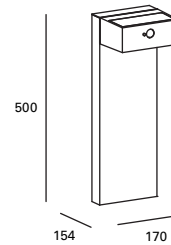

Top **NEW**

MAT Aluminio Aluminium

DIF Vidrio templado Tempered glass Verre trempé

Gris urbano Urban grey Gris urbain

SOLAR

SENSOR

PX-0171-ANT ●

W TOTAL 3W LED 3W 400 lm Not included 24 IP44 IK03 ✓ 3000°K

PX-0172-ANT ●

W TOTAL 3W LED 3W 400 lm Not included 4 IP44 IK03 ✓ 3000°K

3 modos de funcionamiento y hasta 24h de autonomía. Sensor crepuscular y de presencia incluido (hasta 7m y 90° de alcance).

3 operating modes and up to 24h of autonomy. Twilight and presence sensor included (up to 7m and 90° of coverage).

3 modes de fonctionnement et jusqu'à 24h d'autonomie. Capteur de crépuscule et de présence inclus (jusqu'à 7m et 90° de portée).

Panel solar mono-cristalino de alto rendimiento. Diseño elegante sin tornillos a la vista.

High-performance mono-crystalline solar panel. Elegant design with no visible screws.

Panneau solaire monocristallin haute performance. Design élégant, sans vis apparentes.

PX-0173-ANT ●

W TOTAL 3W LED 3W 400 lm Not included 4 IP44 IK03 ✓ 3000°K