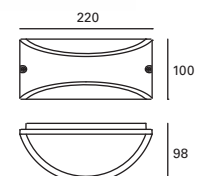

* Valor basado en 4000K. Value based on 4000K. Valeur basée sur 4000K.