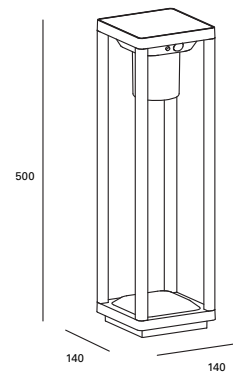

PX-0176-ANT ●

W TOTAL
3W

LED
3W
400 lm
3000°k

Not included

6

IP44

IK03

✓