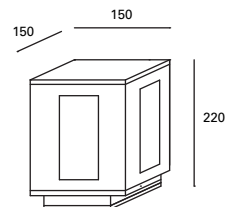

Alfil

MAT Aluminio Aluminium Aluminium

DIF Cristal Glass Verre

● Gris urbano Urban grey Gris urbain

PX-0034-ANT ●

E-27
Max. 15W (LED)
L 130 mm - Ø 45 mm

V/Hz
100-240V
50-60Hz

Class I

6

IP44

PX-0033-ANT ●

E-27
Max. 15W (LED)
L 110 mm

V/Hz
100-240V
50-60Hz

Class I

4

IP44