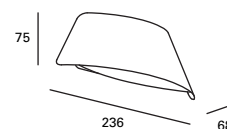

Diseño cuidado al máximo detalle, sin tornillos visibles a la vista. Iluminación up/down.

Careful design to the maximum detail, without visible screws. Up/down lighting.

Design soigné dans les moindres détails, sans vis apparentes. Éclairage up/down.