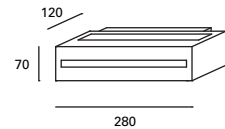

PX-0034-ANT ●

E-27
Max.15W
(LED)
L 130 mm -
Ø 45 mm

V/Hz
100-240V
50-60Hz

Class I

6

IP44