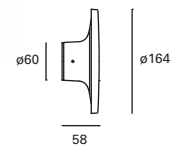

W TOTAL 7,9W	LED 6,3W 690 lm 3000°k	Included 100-240V 50-60Hz	Class II	12	IP44	Sea Side Suitable	IK08	✓

PX-0487-NEG ●