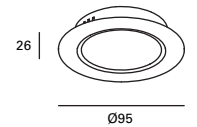

Ø75-90mm 0-15mm