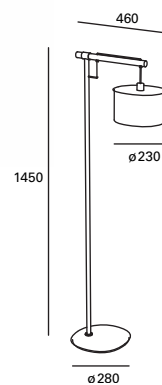

Madera natural.
Natural wood.
Bois naturel.

DE-0006-MAD ●

 E-14
 Max. 15W
 (LED)
 L 180 mm

V/Hz
 100-240V
 50-60Hz

 Clase II

 4

Ding

MAT Aluminio
Aluminium
Aluminium