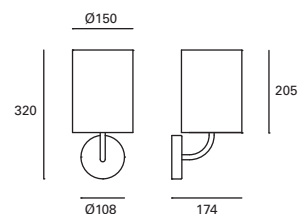

DE-0383-SAT

E-27
Max. 15W
(LED)
L 180 mm

V/Hz
100-240V
50-60Hz

Class II

6