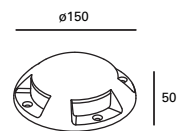

Luminaria de superficie con driver incluido, no necesita agujero de empotrar ni drenaje. Módulo LED reemplazable en caso de avería.

Surface luminaire with driver included. Mounting hole and drainage not necessary. LED module can be replaced in event of breakdown.

Luminaire de surface avec driver fourni. N'a pas besoin d'orifice d'encastrement ni de drainage. Module LED remplaçable en cas de panne.