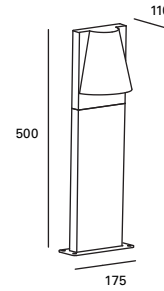

PX-0103-ANT ●

GU10
Max.8W (LED)
L 55 mm - Ø 50 mm
V/Hz
100-240V 50-60Hz
Class I
4
IP44
✓