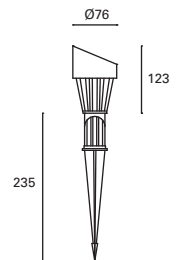

Minimal

MAT Aluminio
Aluminium
Aluminium

DIF Cristal
Glass
Verre

Negro
Black
Noir

Incluye 30 cm de cable.

It includes cable 30 cm.

Il comprend un câble de 30 cm.

PX-0144-NEG ● 3000°k
PX-0361-NEG ● 4000°k