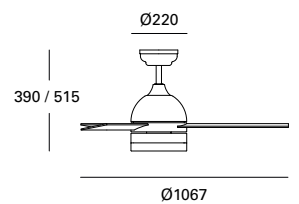

1	2	3
RPM	167	210	220
W	25	41	49