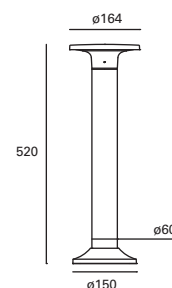

W TOTAL 7,9W	LED 6,3W 690 lm 3000°k	Included 100-240V 50-60Hz	Class II	6	IP44	Sea Side Suitable	IK08	✓