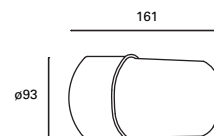

* Posibilidad de usar como plafón de techo o como aplique de pared.

Can be used as a recessed ceiling light or wall light.

Possibilité de l'utiliser sous forme de plafonnier ou d'applique murale.

* Apto para instalar en primera línea de mar.

Suitable for installation close to the sea.

Adapté à une installation en bord de mer.

	V/Hz						
E27 Max. 15W (LED) L 120 mm - Ø 70 mm	100-240V 50-60Hz	Class II	18	IP54	Sea Side Suitable	IK10	✓