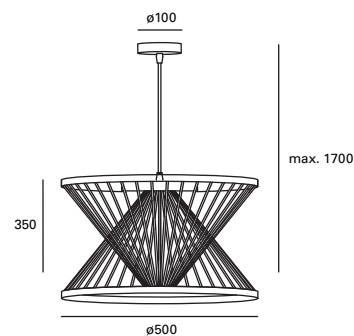

Regulable en altura hasta 170 cm.
Height adjustable up to 170 cm.
Réglable en hauteur jusqu'à 170 cm.

Meg

MAT Madera Wood Bois

Madera clara Lightwood Bois blond

Madera natural.
Natural wood.
Bois naturel.