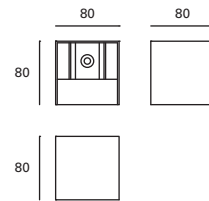

PX-0432-BLA ○ 3000°k
PX-0526-BLA ○ 4000°k

W TOTAL 6,6W LED 5,2W 780 lm* Included 100-240V 50-60Hz Class I 27 IP54 IK08 ✓

PX-0432-ANT ● 3000°k
PX-0526-ANT ● 4000°k

W TOTAL 6,6W LED 5,2W 780 lm* Included 100-240V 50-60Hz Class I 27 IP54 IK08 ✓