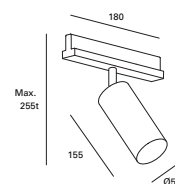

Compatible con carril trifásico. No compatible con TC-0473-BLA.

Compatible with triple PhaseTrack. Not compatible with TC-0473-BLA.

Compatible avec rail triphasé. Non compatible avec TC-0473-BLA

Diseño minimalista gracias al uso del driver adaptador y cuerpo de diámetro reducido.

Minimalist design thanks to the use of the adapter driver and reduced body diameter.

Design minimaliste grâce à l'utilisation d'un driver adaptateur et au diamètre réduit du corps.

W
TOTAL
20,6W

LED
17,6W
2157 lm
3000°K

Included
220-240V
50-60Hz

Class II

24

IP20

24°

350°

45°

✓