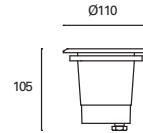

Ringo

MAT Acero inoxidable AISI 304
Stainless steel AISI 304
Acier inoxydable AISI 304

DIF Cristal
Glass
Verre

Acero inoxidable
Stainless steel
Acier inoxydable