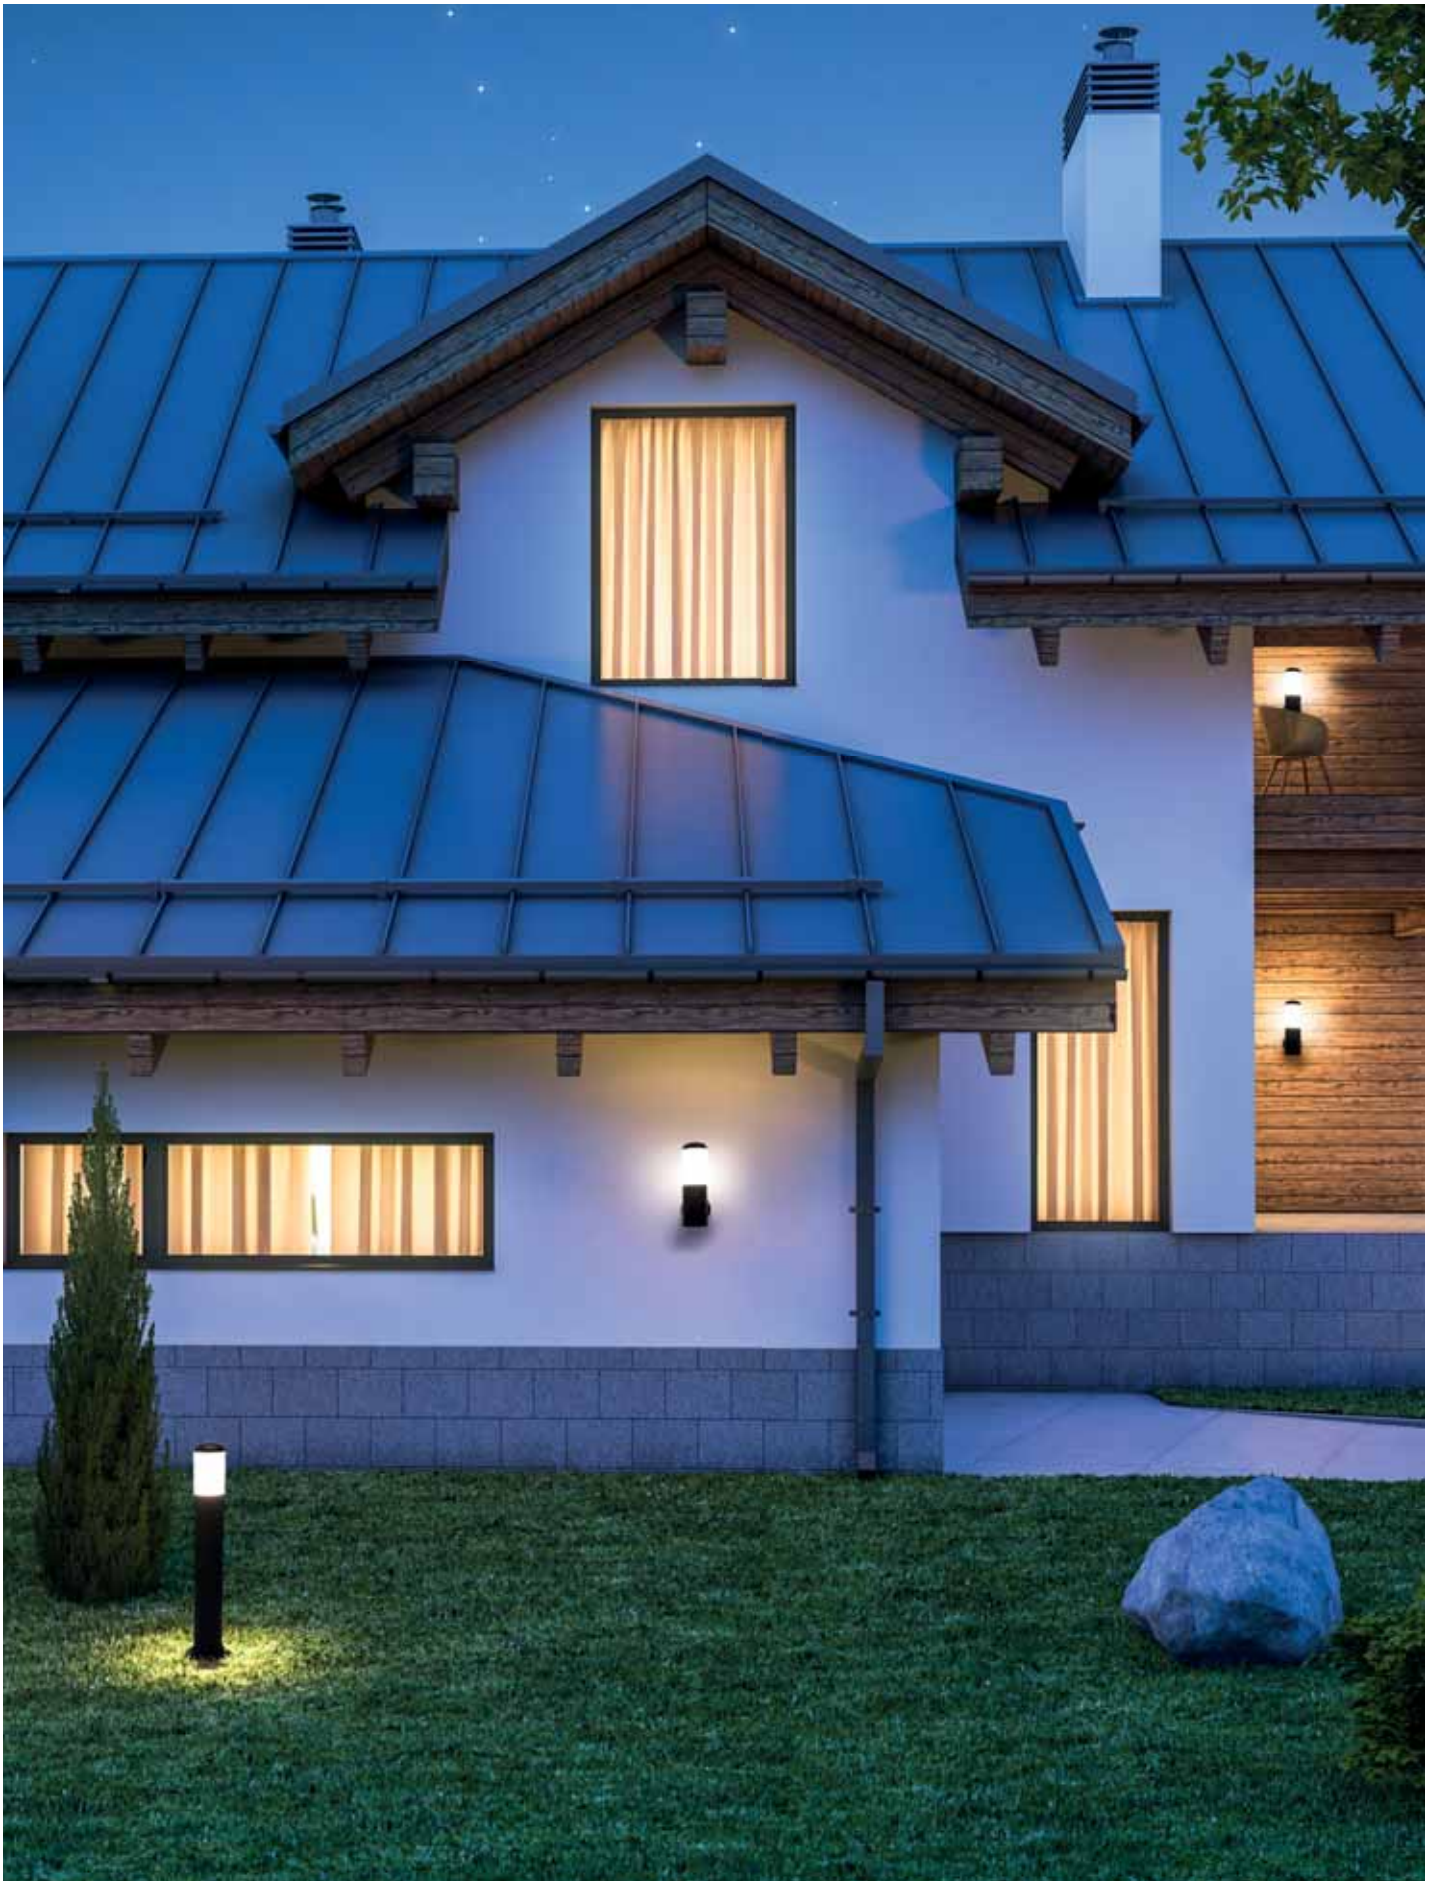

Convient pour les installations en face de la mer.

Decorativo
Decorative
Décoratif

Riba

MAT Acero
Steel
Acier

DIF Madera
Wood
Bois

● Negro
Black
Noir

DE-0023-NEG ●

● E-27
Max.15W
(LED)
L 240 mm-
Ø 240 mm