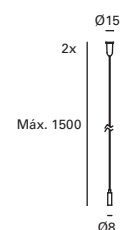

Accesorios colgantes no incluidos. Ambos necesarios.

Hanging accessories not included. Both necessary.

Accessoires de suspension non inclus. Les deux nécessaires.