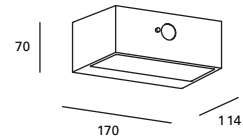

PX-0171-ANT ●

W TOTAL 3W LED 3W 400 lm Not included 24 IP44 IK03 ✓ 3000°K