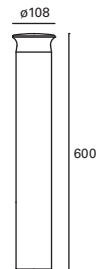

W TOTAL 3W   **LED** 3W 310 lm   Bluetooth   Included 220-240V 50-60Hz   Class II   4   IP65   IK10   ✓

2700°k
6000°k
* RGB

MAT Policarbonato + ABS
Polycarbonate + ABS
Polycarbonate + ABS

DIF Policarbonato transparente
Transparent polycarbonate
Polycarbonate transparent

Negro
Black
Noir