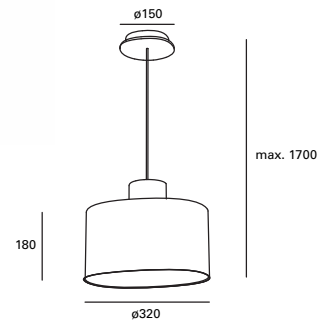

DE-0008-MAD ●

E-27
Max. 15W
(LED)
L 180 mm

V/Hz
100-240V
50-60Hz

Class I

6