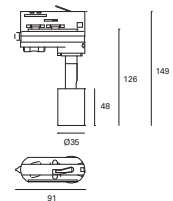

Compatible con carril trifásico.
No compatible con TC-0473-BLA.

Compatible with triple Phase Track.
Not compatible with TC-0473-BLA.

Compatible avec rail triphasé.
Non compatible avec TC-0473-BLA.