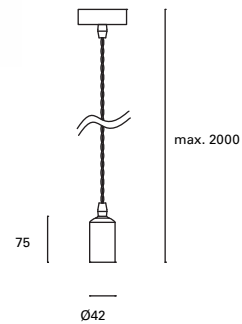

Regulable en altura hasta 200 cm.
Height adjustable up to 200 cm.
Réglable en hauteur jusqu'à 200 cm.

Bloom

MAT Cemento
Cement
Ciment

Cemento
Cement
Ciment

Rosa
Pink
Rose

Verde
Green
Verde

DE-0518-CEM

E-27
Max.15W
(LED)