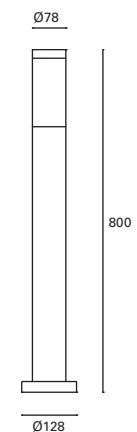

E27
 Max.15W
 (LED)
 L 167 mm -
 Ø 55 mm

V/Hz
 100-240V
 50-60Hz

Class I

4

IP55

IK10

✓

 Resistente al agua a presión.
 High pressure water resistant.
 Eau à haute pression résistant.