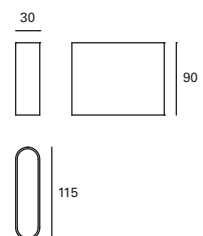

W
TOTAL
5W

LED
3,9W
320 lm
3000°k

Included
100-240V
50-60Hz

Class I

20

IP54

✓