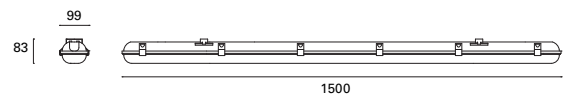

W TOTAL 34W
LED 31W
3445 lm
4000k
Included 100-277V
50-60Hz
Class II
8
IP65
Sea Side Suitable
IK10
✓

★
Clips sintéticos para evitar la oxidación + 2 prensa estopas incluidos para facilitar la instalación en serie.

Synthetic clips to prevent rusting + 2 cable grips to facilitate serial installations.

Agrafe plastique anti-rouille + 2 glandes inclus pour faciliter l'installation en série.

PX-0222-GRI ●