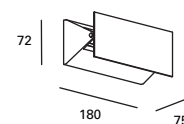

PX-0359-NEG ●

Iluminación up/down con haz de luz ajustable.

Up / down illumination with adjustable beam.

Éclairage haut/bas avec faisceau réglable.

W TOTAL 6,3W	LED 4,5W 648 lm 3000°K	Included 220-240V 50-60Hz	Class I	24	IP44	90°	√