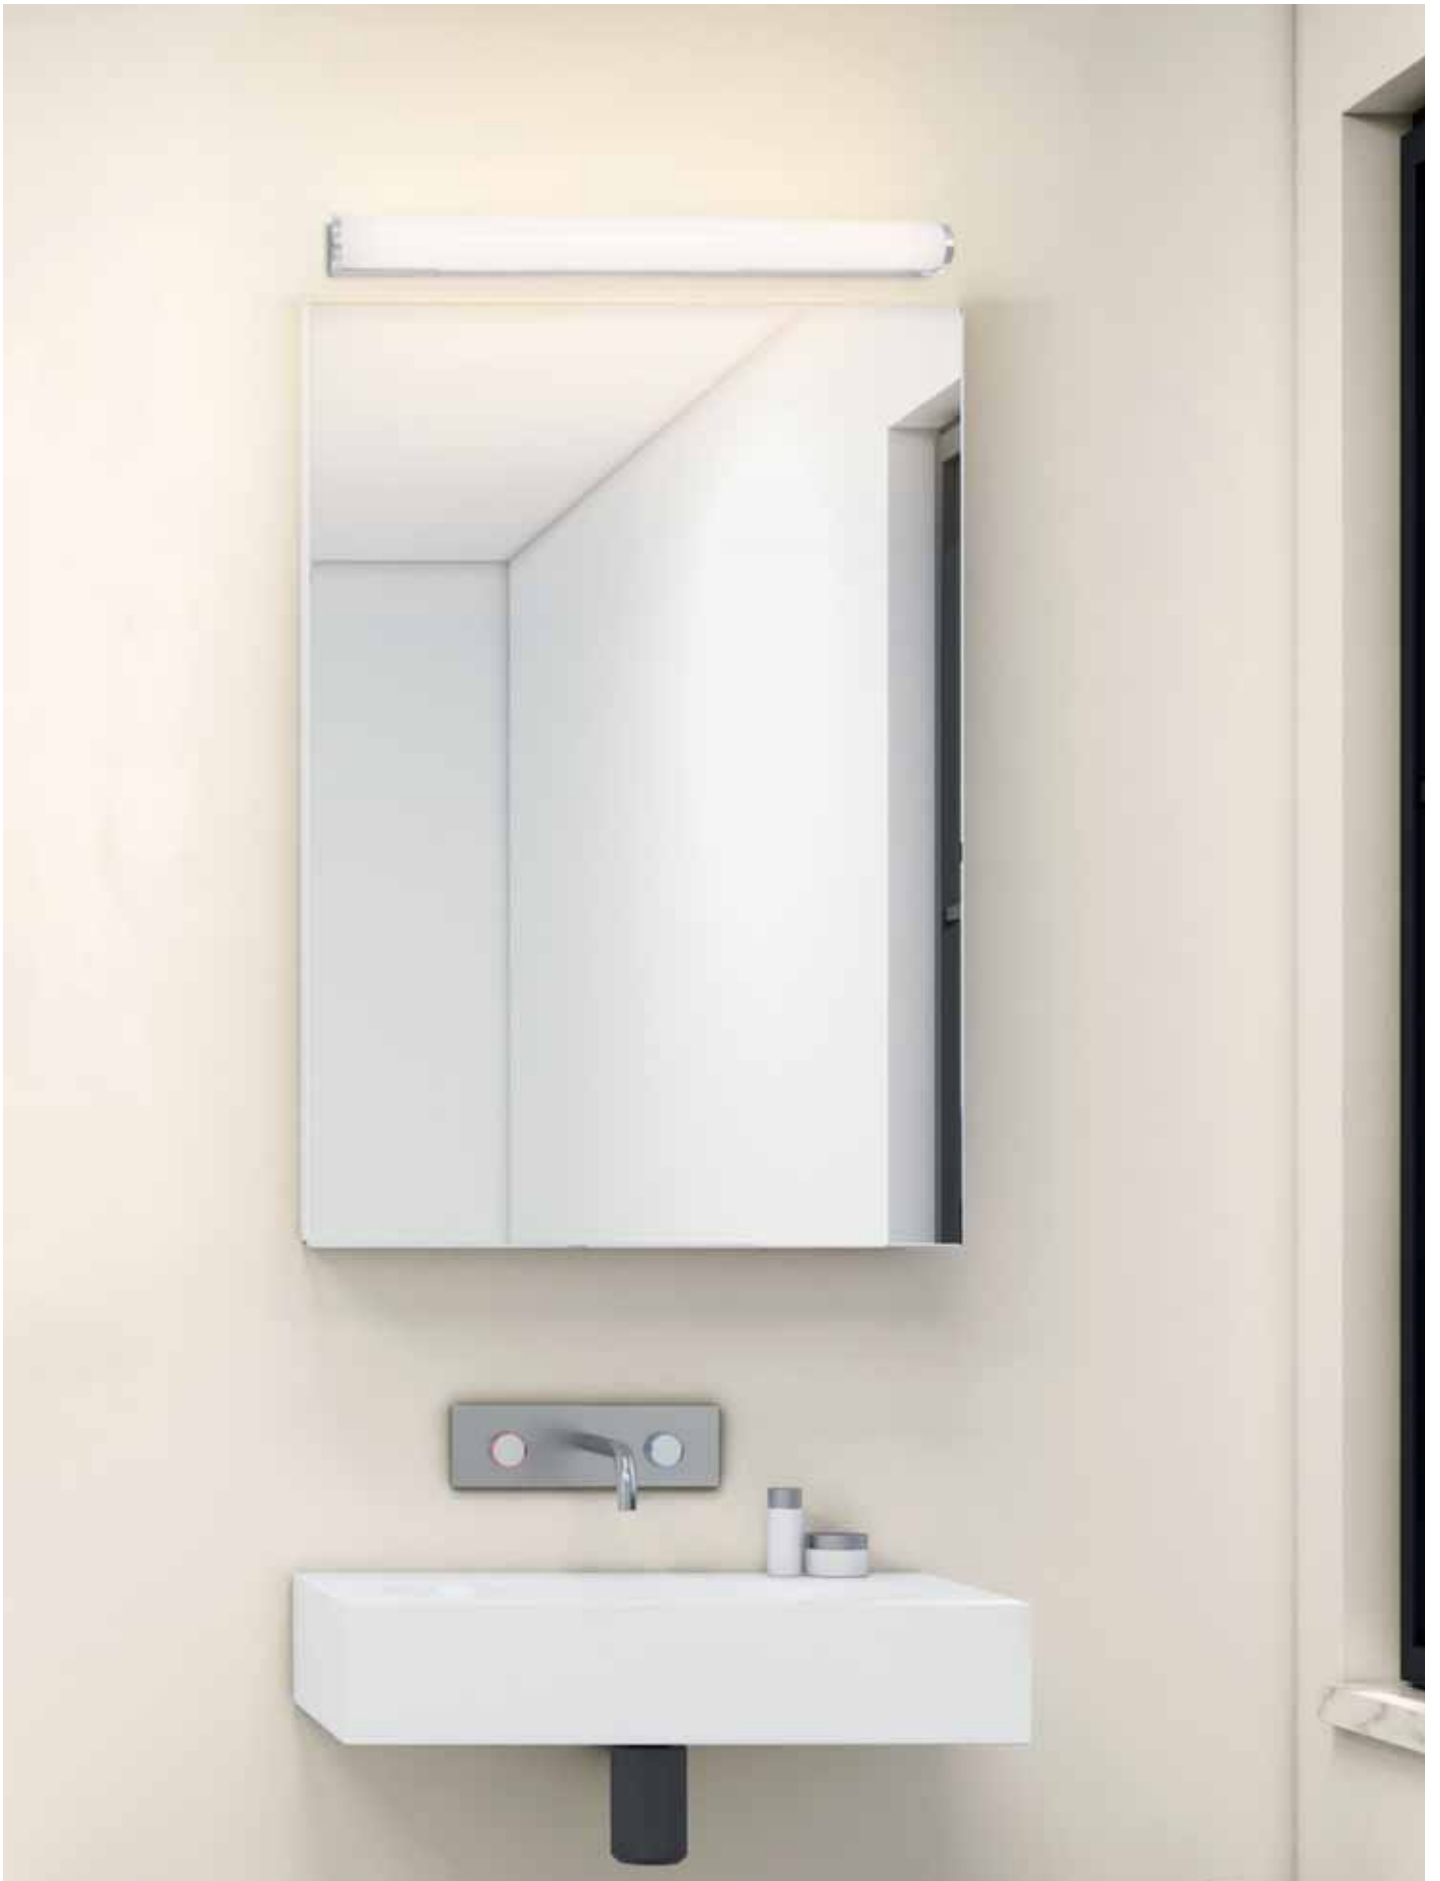

Vapor

MAT Acero
Steel
Acier

DIF Cristal
Glass
Verre

● Cromo
Chrome
Chrome

Ⓢ DE-0426-CRO ●

30 | | 78

Ø236

Apto para baños
Suitable for bathrooms
Convient pour salles de bains.