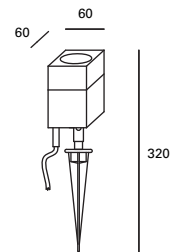

Icaro

MAT Aluminio Aluminium Aluminium

DIF Cristal Glass Verre

● Gris Grey Gris

PX-0150-GRI ●

- GU10
  Max.8W
  (LED)
- **V/Hz**
  100-240V
  50-60Hz
- Class I
- 8
- IP44
- 90°
- 2,5 m
- Included
- ✓