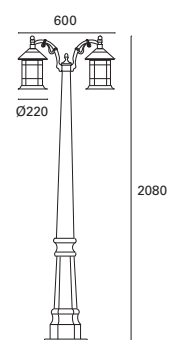

- 2xE27
  2xMax.15W
  (LED)
  L 180 mm
- V/Hz
  100-240V
  50-60Hz
- Class I
- 1
- IP23
- IK02
- √