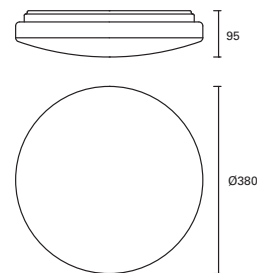

DE-0513-BLA ○

W TOTAL 24,2W	LED 21W 2420 lm** 2700°k 6500°k	Included 230V 50-60Hz	Class II	10	IP23	✓

* WARM&COOL: Permite ajustar la intensidad y la temperatura de color de la luz desde blanco cálido hasta blanco frío. Allows you to adjust the light intensity and colour temperature, from warm white to cool white. Permet de régler l'intensité et la température de couleur de la lumière, du blanc chaud au blanc froid

** Valor basado en 4000K. Value based on 4000K. Valeur basée sur 4000K.