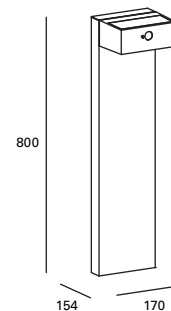

Top **NEW**

MAT Aluminio Aluminium

DIF Vidrio templado Tempered glass Verre trempé

Gris urbano Urban grey Gris urbain

SOLAR

SENSOR

PX-0171-ANT ●

W TOTAL 3W LED 3W 400 lm Not included 24 IP44 IK03 ✓ 3000°K

PX-0172-ANT ●

W TOTAL 3W LED 3W 400 lm Not included 4 IP44 IK03 ✓ 3000°K

3 modos de funcionamiento y hasta 24h de autonomía. Sensor crepuscular y de presencia incluido (hasta 7m y 90° de alcance).

3 operating modes and up to 24h of autonomy. Twilight and presence sensor included (up to 7m and 90° of coverage).

3 modes de fonctionnement et jusqu'à 24h d'autonomie. Capteur de crépuscule et de présence inclus (jusqu'à 7m et 90° de portée).

Panel solar mono-cristalino de alto rendimiento. Diseño elegante sin tornillos a la vista.

High-performance mono-crystalline solar panel. Elegant design with no visible screws.

Panneau solaire monocristallin haute performance. Design élégant, sans vis apparentes.

PX-0173-ANT ●

W TOTAL 3W LED 3W 400 lm Not included 4 IP44 IK03 ✓ 3000°K