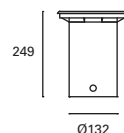

Ⓢ PX-0354-INO ●

*
Compatible con lámparas Par-30
y Par-38.

Compatible with Par-30 and Par-38
light bulbs.

Compatible avec ampoules Par-30
et Par-38.

E-27
Max. 15W
(LED)
L 150 mm -
Ø 115 mm

V/Hz
100-240V
50-60Hz

Class I

8

IP65
IP67

IK10

0,3 m

Included

✓