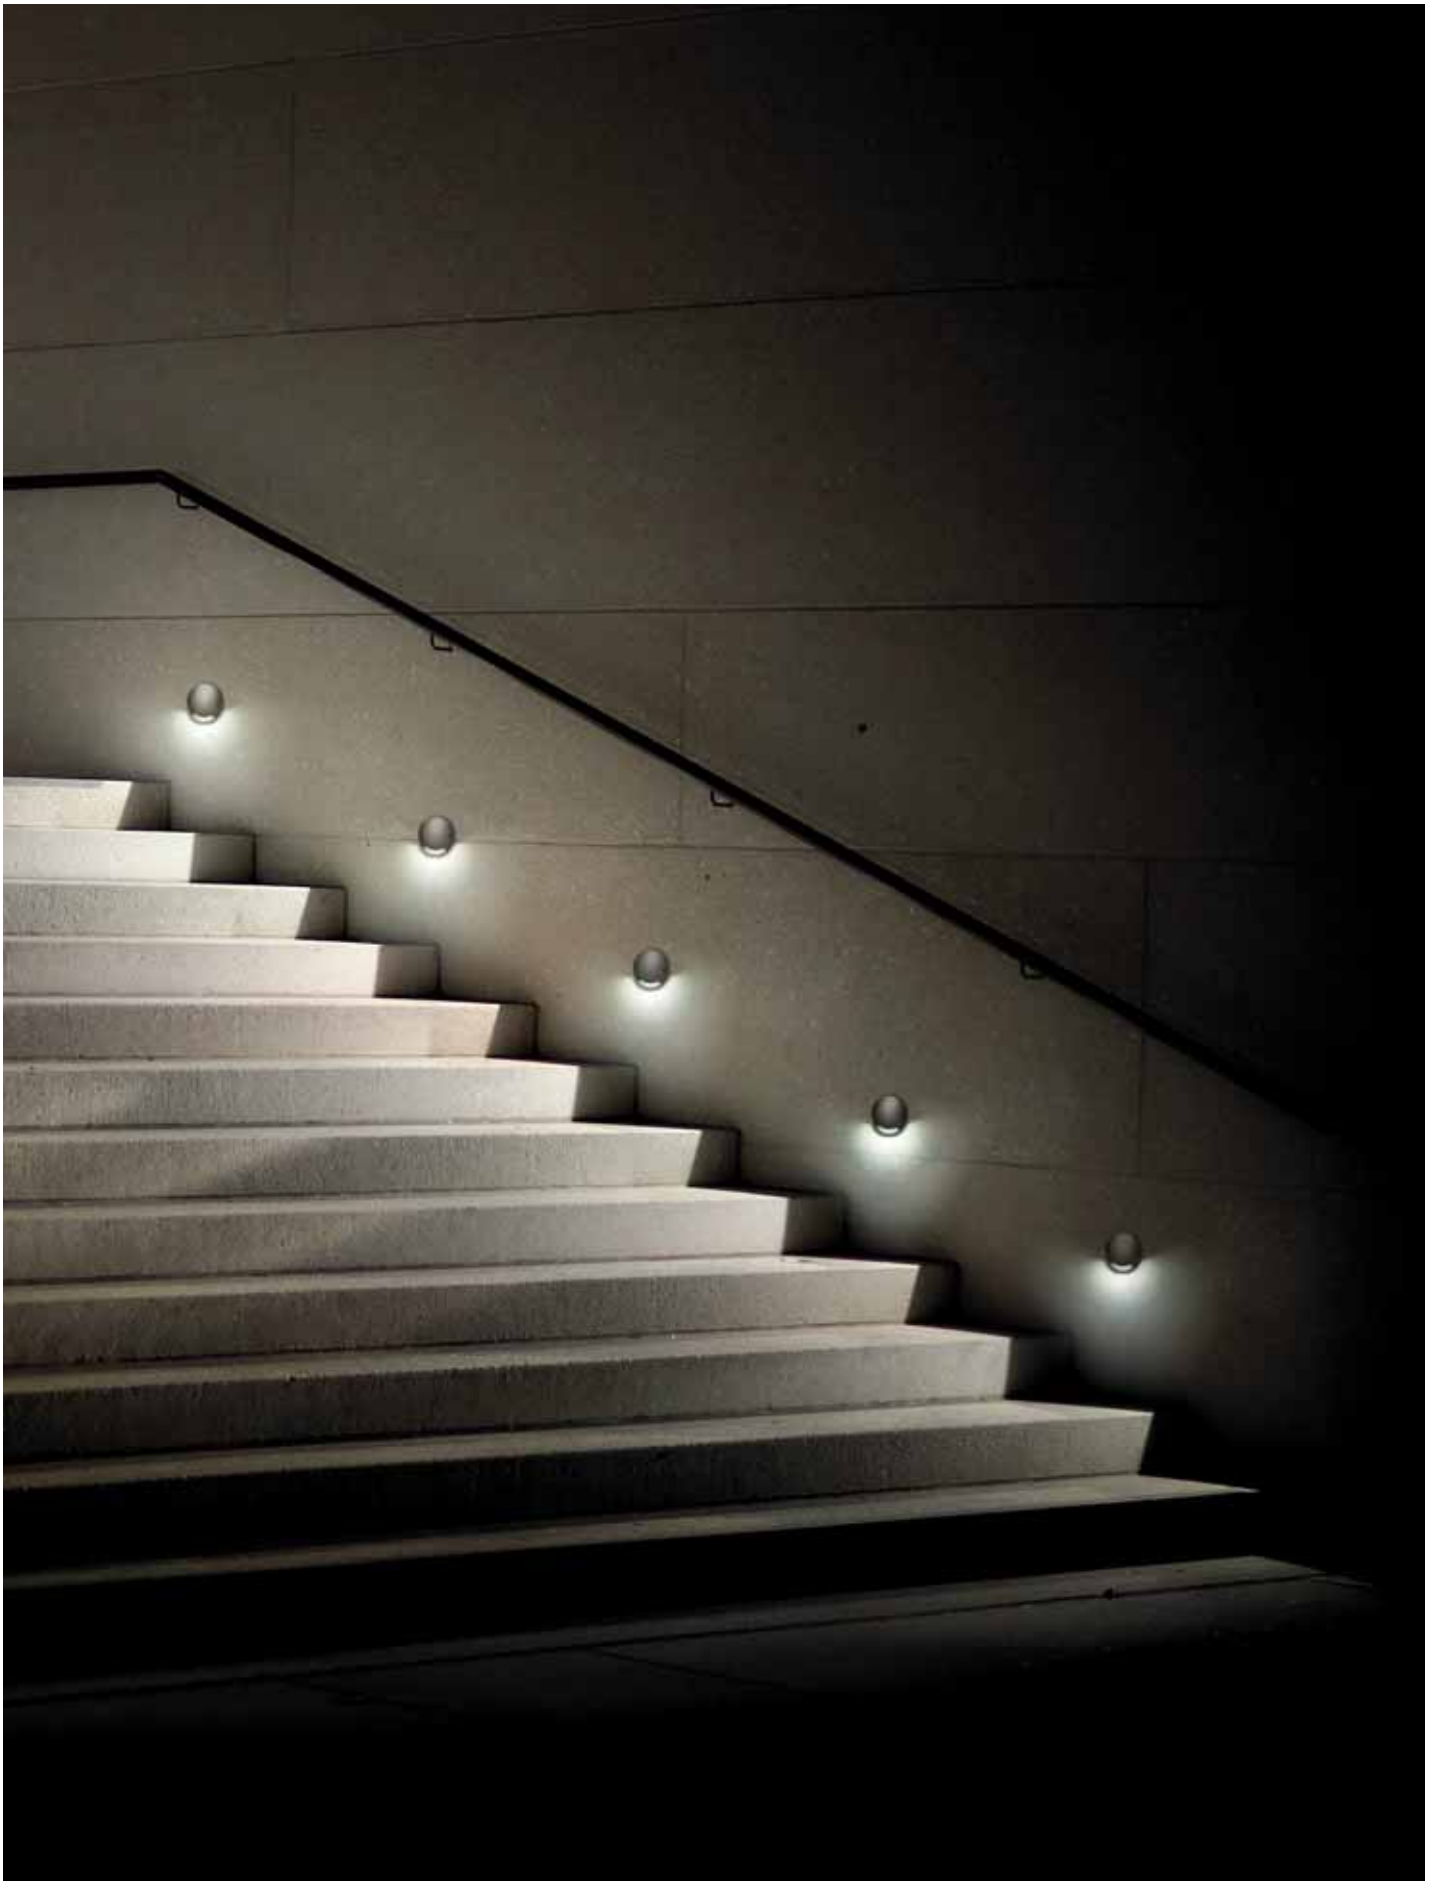

 ✓

13 |

Ø70

Instalación directamente en la superficie.

Installation directly on the surface.

Installation directement sur la surface.

Sort NEW

MAT Aluminio Aluminium Aluminium