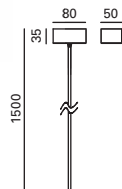

TC-0453-SIN

6