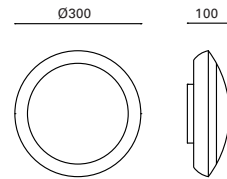

2xE27
 2xMax.15W (LED)
 L 150 mm - Ø 50 mm
V/Hz 100-240V 50-60Hz
 Class II
 6
 IP65
 Sea Side Suitable
 IK10
 ✓

Orion

(MAT) Aluminio
Aluminium
Aluminium

(DIF) Cristal
Glass
Verre

(●) Gris
Grey
Gris

(●) Negro
Black
Noir