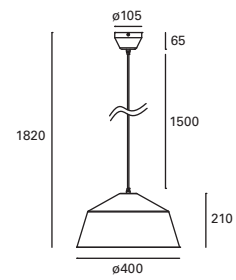

Regulable en altura hasta 182 cm.
Height adjustable up to 182 cm.
Réglable en hauteur jusqu'à 182 cm.