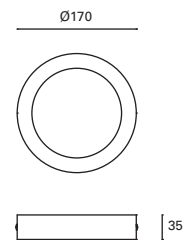

TC-0160-BLA 3000°k
TC-0161-BLA 4000°k

W TOTAL 12,2W	LED 10W 1150 lm*	Included 100-240V 50-60Hz	Class II	20	112°	✓

TC-0160 / TC-0161