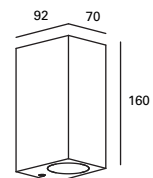

Convient pour les installations en face de la mer.

 2xGU10
2x Max.8W
(LED)
L 55 mm -
Ø 50 mm
  V/Hz
100-240V
50-60Hz
  20
  IP44
  IK10
  Sea Side
Suitable
  ✓

Cube

MAT Acero
Steel
Acier

DIF Cristal
Glass
Verre