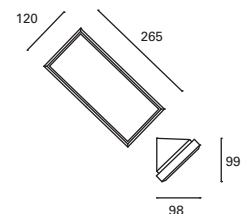

Resistente al agua a presión.
Apto para instalar en primera línea
de mar.

High pressure water resistant.
Suitable for installation close
to the sea.

Eau à haute pression résistant.
Convient pour les installations
en face de la mer.

PX-0353-GRI ●
PX-0353-NEG ●

W
TOTAL
12W

LED
10,5W
1100 lm
3000°K

Included
100-240V
50-60Hz

Class II

16

IP65

Sea Side
Suitable

IK08

✓