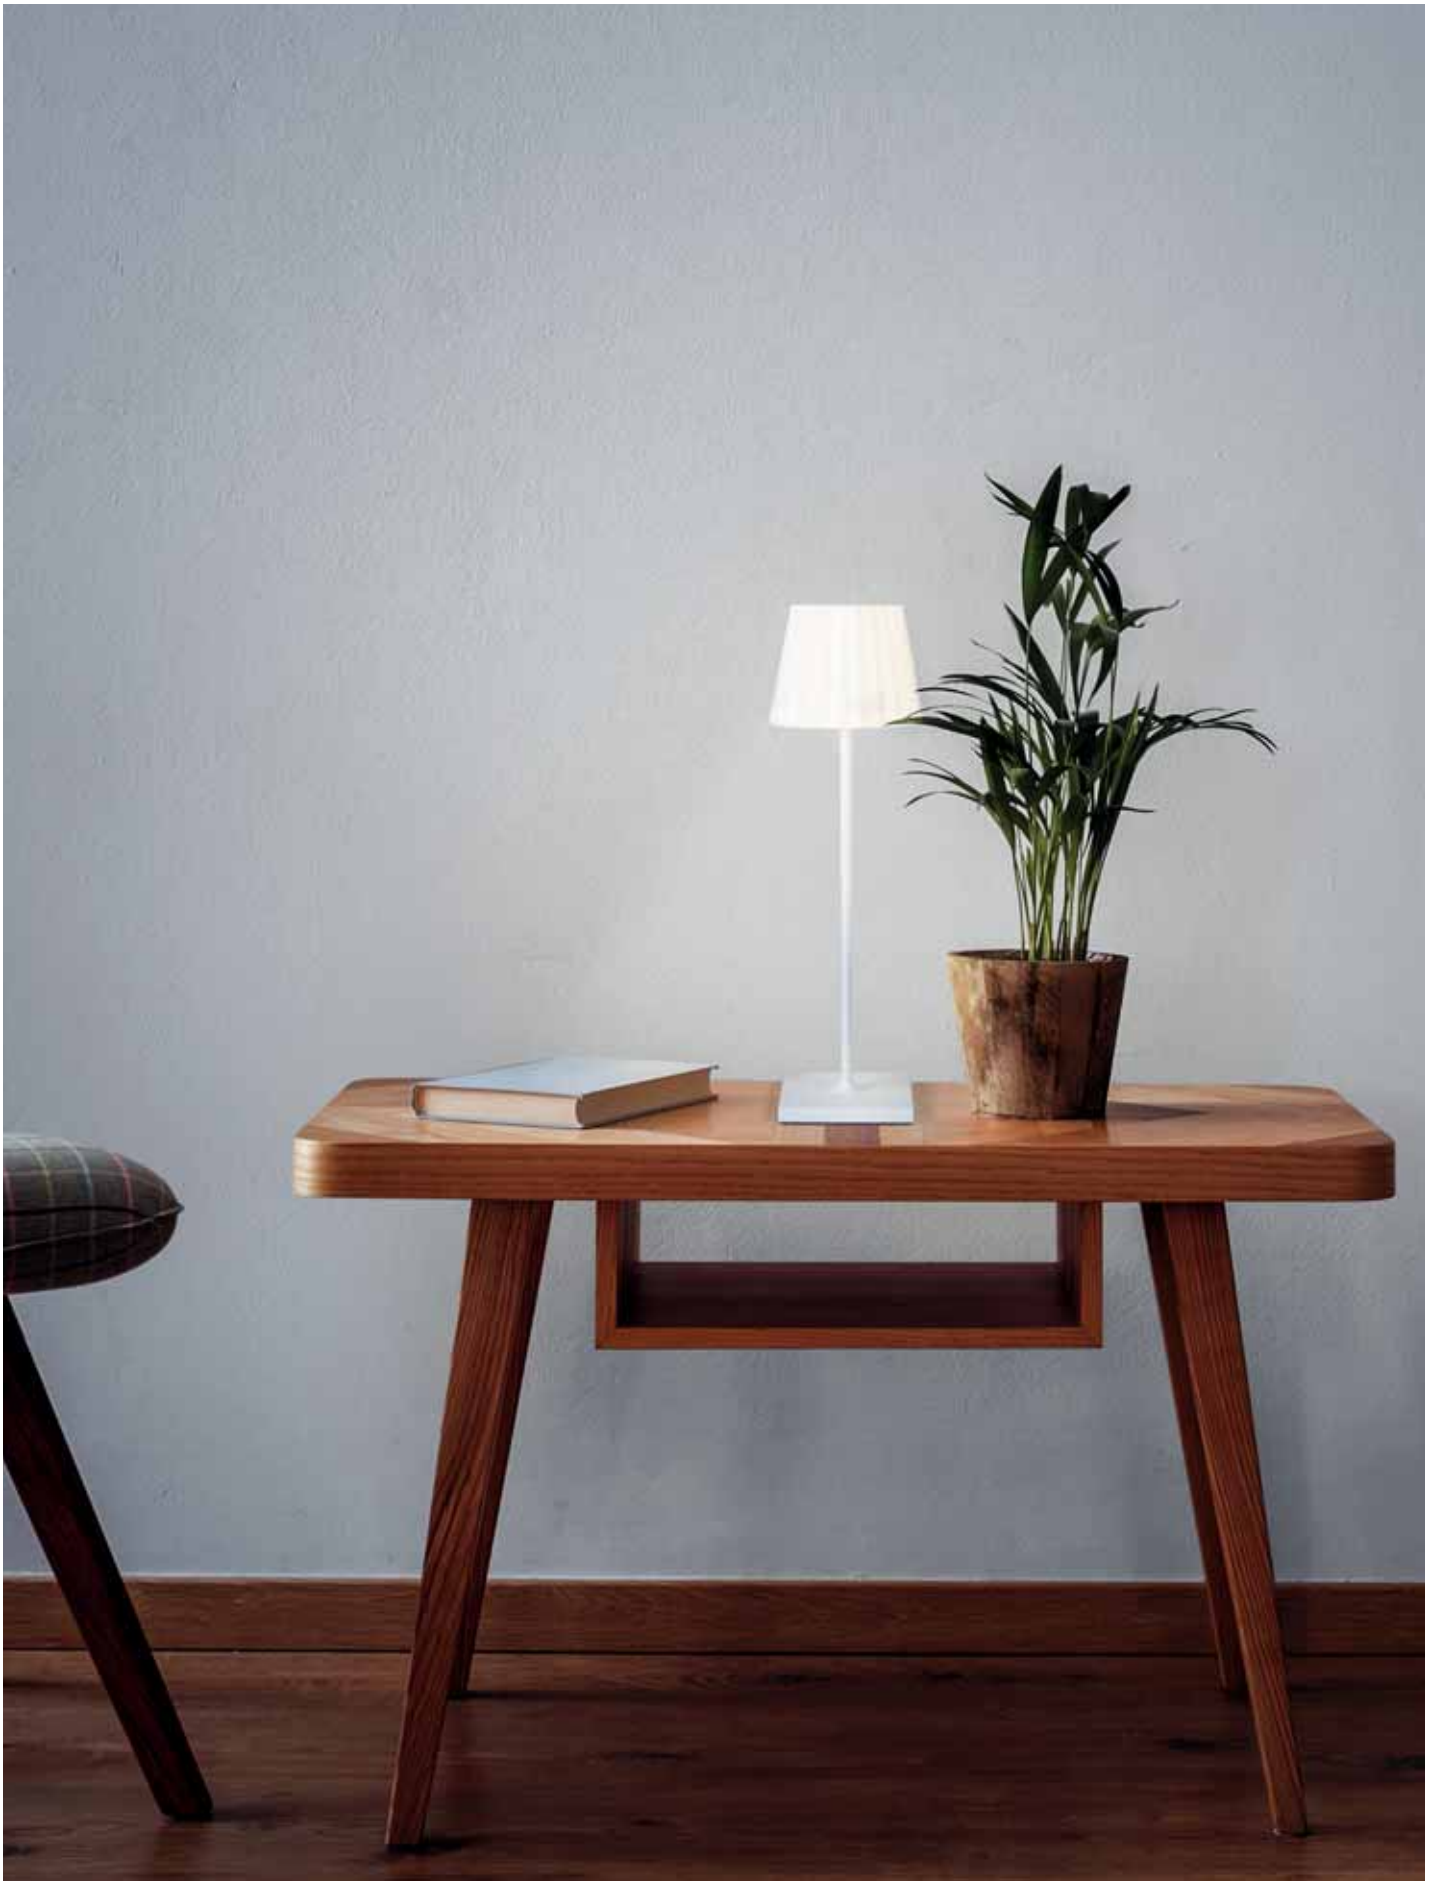

ON/OFF tactile.

Mush

MAT Aluminio
Aluminium
Aluminium

DIF Policarbonato
Polycarbonate
Polycarbonate

Blanco
White
Blanc

*
Cuero.
Leather.
Encuir.

*
ON/OFF táctil.
ON/OFF touch switch.
ON/OFF tactile.

*
Cable USB tipo C
de 1 metro incluido.
1 metre USB C-type cable
included.
Câble USB type C
de 1 mètre fourni.