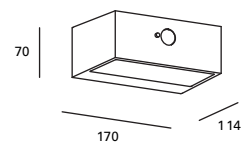

PX-0171-ANT ●

W
TOTAL
3W

LED
3W
400 lm
3000°K

Not included

24

IP44

IK03

✓

3 modos de funcionamiento y hasta 24h de autonomía. Sensor crepuscular y de presencia incluido (hasta 7m y 90° de alcance).

3 operating modes and up to 24h of autonomy. Twilight and presence sensor included (up to 7m and 90° of coverage).

3 modes de fonctionnement et jusqu'à 24h d'autonomie. Capteur de crépuscule et de présence inclus (jusqu'à 7m et 90° de portée).