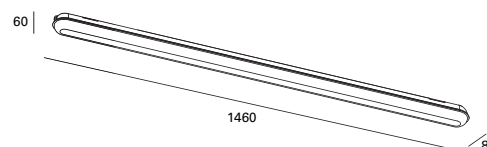

W TOTAL 35,4W | **LED** 32,5W 4879 lm 4000K | Included 220-240V 50-60Hz | Clase II | 12 | IP65 | IK09 | ✓

PX-0308-GRI ●

W TOTAL 44W | **LED** 41,5W 6426 lm 4000K | Included 220-240V 50-60Hz | Clase II | 8 | IP65 | IK09 | ✓