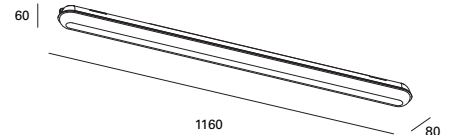

W TOTAL 16,7W
LED 16,1W
2500 lm
4000K

Included 220-240V
50-60Hz

Clase II 15 IP65 IK09 ✓

PX-0307-GRI ●