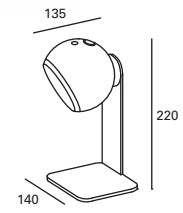

3 intensidades lumínicas.
3 brightness settings.
3 intensités lumineuses.

*
Duración de la batería:
5h 100%, 10h 50% y 20h 25%.
Battery duration:
5h 100%, 10h 50% and 20h 25%.
Durée de la batterie:
5h 100%, 10h 50% et 20h 25%.