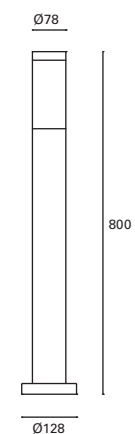

*
Resistente al agua a presión.
High pressure water resistant.
Eau à haute pression résistant.