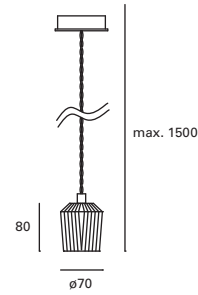

DE-0519-CEM

E-27
Max.15W
(LED)

V/Hz
100-240V
50-60Hz

Class I

8

✓