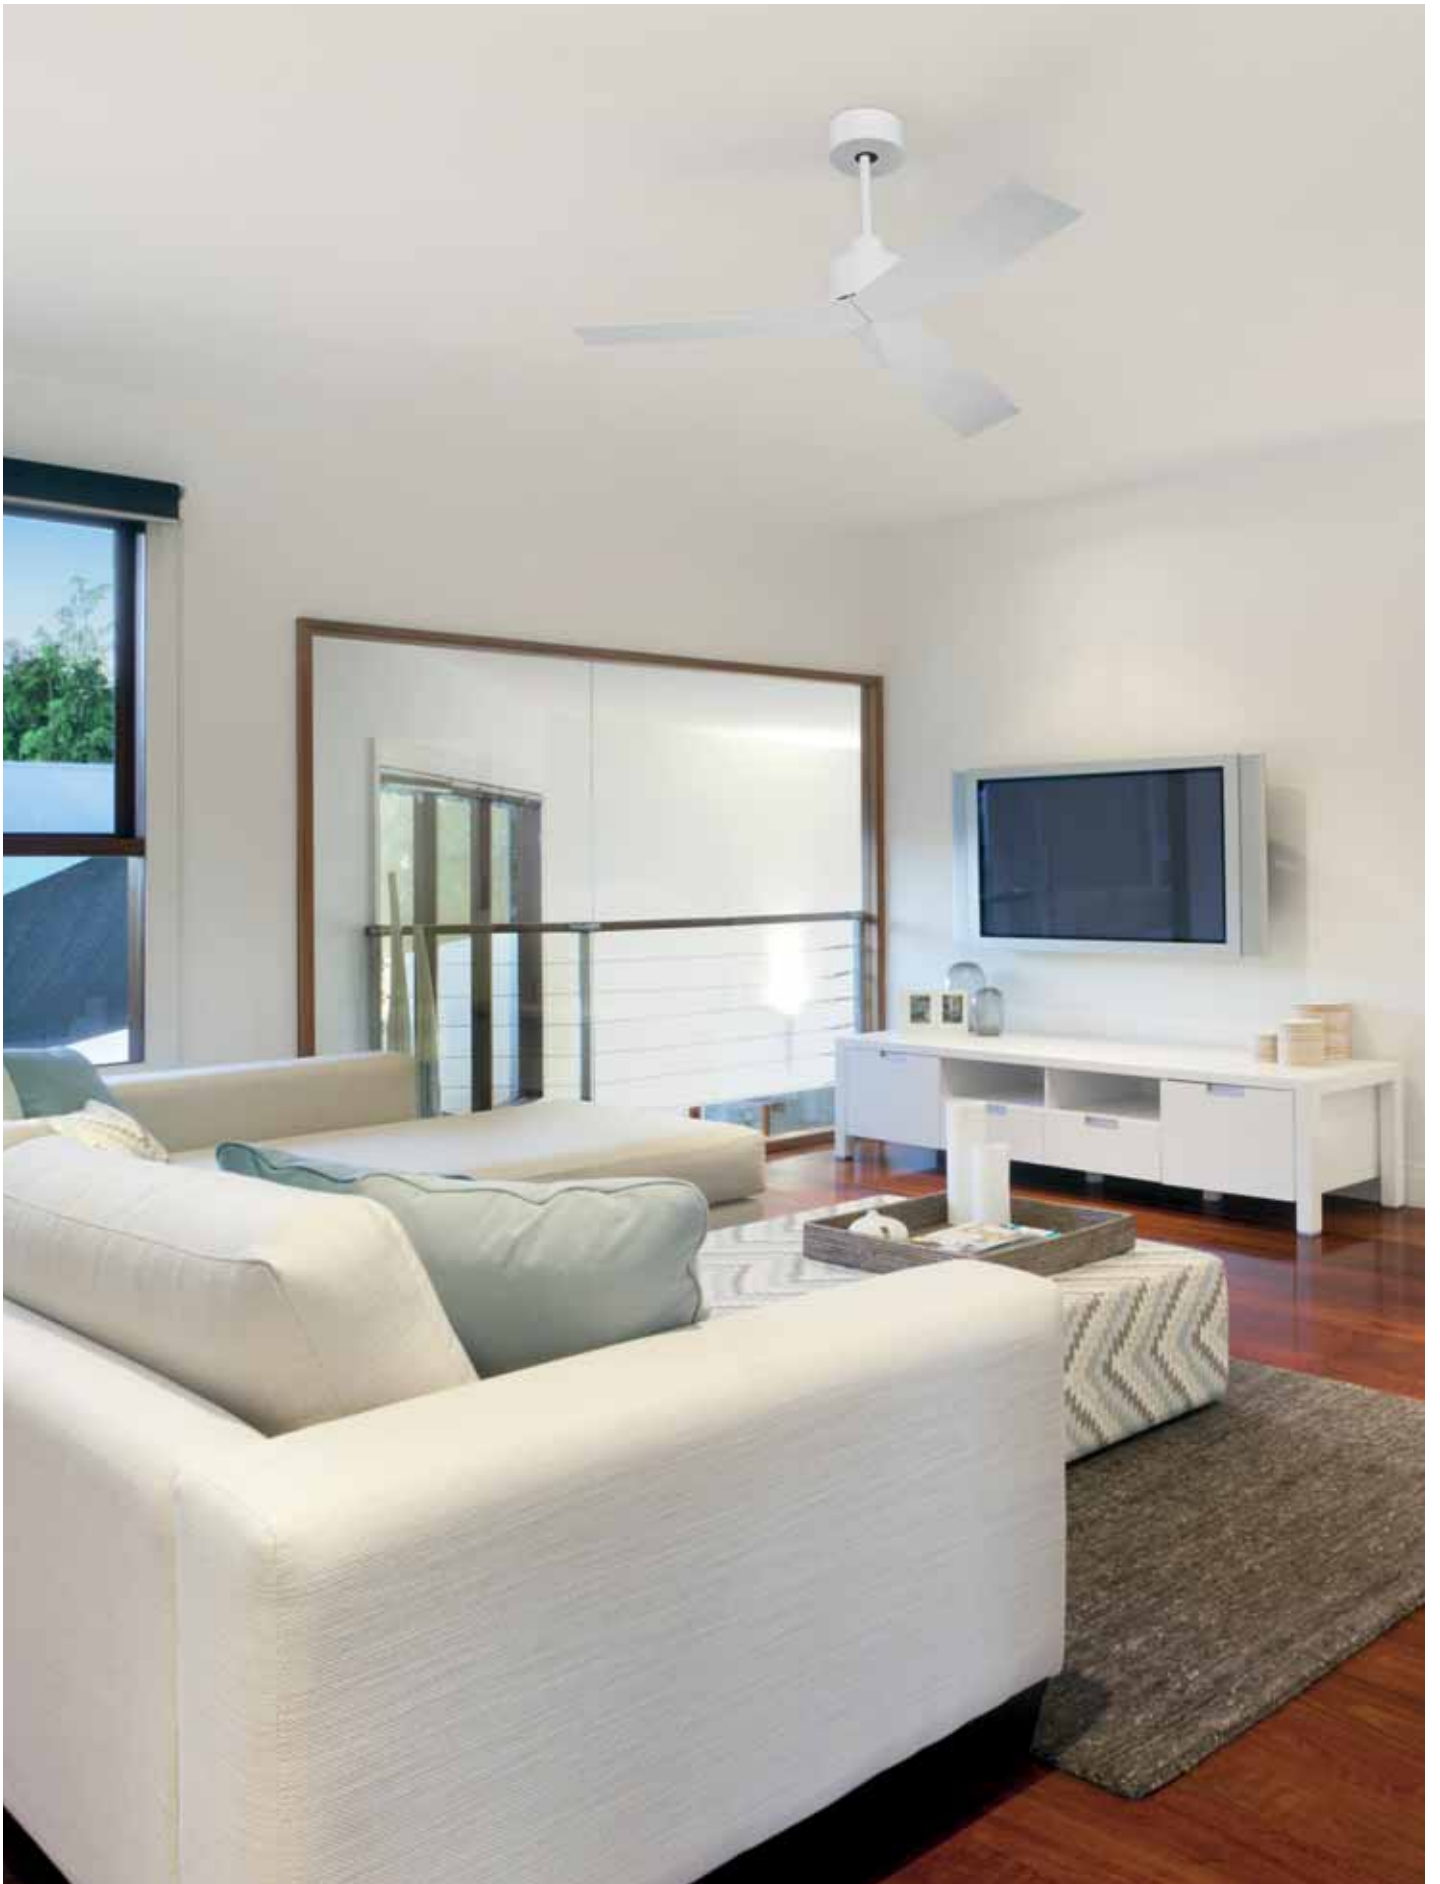

REFERENCE	PAGE	EAN13
DE-0000-BLA	299	8435575399532
DE-0001-BLA	299	8435575399549
DE-0002-SAT	298	8435575399556
DE-0003-SAT	292	8435575399563
DE-0004-SAT	299	8435575399570
DE-0005-SAT	318	8435575399587
DE-0006-MAD	320, 329	8435629762794
DE-0007-MAD	256, 328	8435629762800
DE-0008-MAD	256, 328	8435629762817
DE-0010-MAD	254	8435629762732
DE-0011-NEG	258	8435629762718
DE-0014-BLA	290	8445386076539
DE-0014-NEG	290	8445386076553
DE-0015-BLA	290	8445386076560
DE-0015-NEG	290	8445386076577
DE-0016-BLA	290	8445386076584
DE-0016-NEG	290	8445386076591
DE-0020-BLA	307	8435629762855
DE-0020-GRI	307	8445386083209
DE-0022-NEG	270	8445386074740
DE-0023-NEG	252	8435629748606
DE-0024-NEG	252	8435629748613
DE-0180-BLA	272	8435381449193
DE-0180-NEG	272	8435381449209
DE-0198-BLA	280	8435381449513
DE-0199-BLA	282	8435381449520
DE-0225-MAR	286	8435381452643
DE-0226-MAR	286	8435381452650
DE-0227-MAR	286	8435381452667
DE-0229-BLA	302	8435381452735
DE-0231-BLA	304	8435381452902
DE-0232-BLA	304	8435381452919
DE-0233-BLA	263	8435381452759
DE-0234-RTJ	262	8435381456597
DE-0235-AZP	262	8435381456603
DE-0265-CEM	268	8435381456184
DE-0267-COR	264	8435381456580
DE-0267-ORO	264	8435381456573
DE-0268-BLA	296	8435381494520
DE-0268-NEG	296	8435381494537
DE-0269-GRI	314	8435381458744
DE-0271-BLA	312, 330	8435381458669
DE-0271-NEG	312, 330	8435381458676
DE-0272-BLA	322, 330	8435381458683
DE-0272-NEG	322, 330	8435381458690
DE-0313-ALU	278	8435381457150
DE-0314-ALU	278	8435381457167
DE-0314-MAD	276	8445386082011
DE-0381-SAT	292, 332	8435381495343
DE-0383-SAT	306, 332	8435381495350
DE-0426-CRO	326	8435381497811
DE-0428-CRO	324	8435381498108
DE-0429-CRO	324	8435381498115
DE-0430-CRO	327	8435381498986
DE-0431-CRO	327	8435381498993
DE-0436-BLA	288	8435381496395
DE-0437-BLA	288	8435381496401
DE-0438-BLA	288	8435381496418
DE-0442-SAT	298	8435381496456
DE-0474-BLA	230, 308	8435526865079
DE-0474-NEG	230, 308	8435629762466