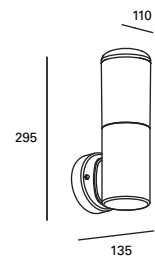

Corande

MAT Policarbonato + ABS
Polycarbonate + ABS
Polycarbonate + ABS

DIF Policarbonato
Polycarbonate
Polycarbonate

● Negro
Black
Noir

PX-0147-NEG ●

	V/Hz						
E27 Max. 15W (LED) L 100 mm - Ø 85 mm	100-240V 50-60Hz	Clase II	8	IP44	IK10	Sea Side Suitable	✓