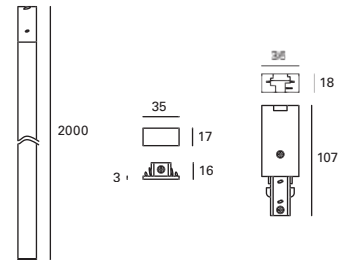

TC-8003-BLA ○

Conector continuidad
Straight connector
Connecteur de continuité

10