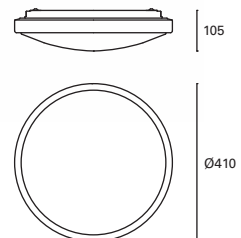

W TOTAL 25,3W
LED 22,8W 2300 lm 3000°K
Included 100-240V 50-60Hz
Class I IP44 5 V