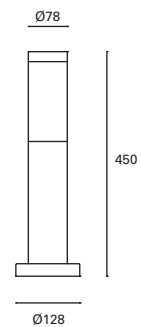

PX-0100-ANT ●
PX-0100-INO ●

💡 E27 Max.15W (LED) L 167 mm - Ø 55 mm
⚡ V/Hz 100-240V 50-60Hz
⚡ Class I
📦 4
💧 IP55
🔧 IK10
🌐 ✓