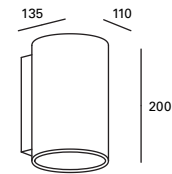

Rem

MAT Cemento
Cement
Ciment

DIF Cristal
Glass
Verre

Cemento
Cement
Ciment

Acabado 100% cemento.
100% cement finish.
Finition 100 % ciment.

PX-0163-CEM ●

2xGU10
2xMax.8W
(LED)
L 54 mm -
Ø 50 mm

V/Hz 100-240V
50-60Hz

Class I

4

IP44

Se puede utilizar como doble emisión (poniendo 2 bombillas) o como mono emisión (poniendo sólo una bombilla).

Can be used for dual emission (inserting two light bulbs) or single emission (using only one light bulb).

Peut être utilisé en double émission (en installant 2 ampoules) ou en mono-émission (en installant une seule ampoule).

PX-0164-CEM ●

2xGU10
2xMax.8W
(LED)
L 54 mm -
Ø 50 mm

V/Hz 100-240V
50-60Hz

Class I

4

IP44