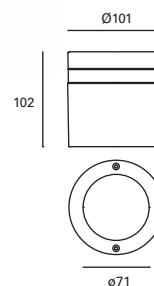

PX-0464-GRI ●

GU10
Max.8W (LED)
L 52 mm - Ø 50 mm
V/Hz 100-240V
50-60Hz
Class I
6
IP54
0,5 M