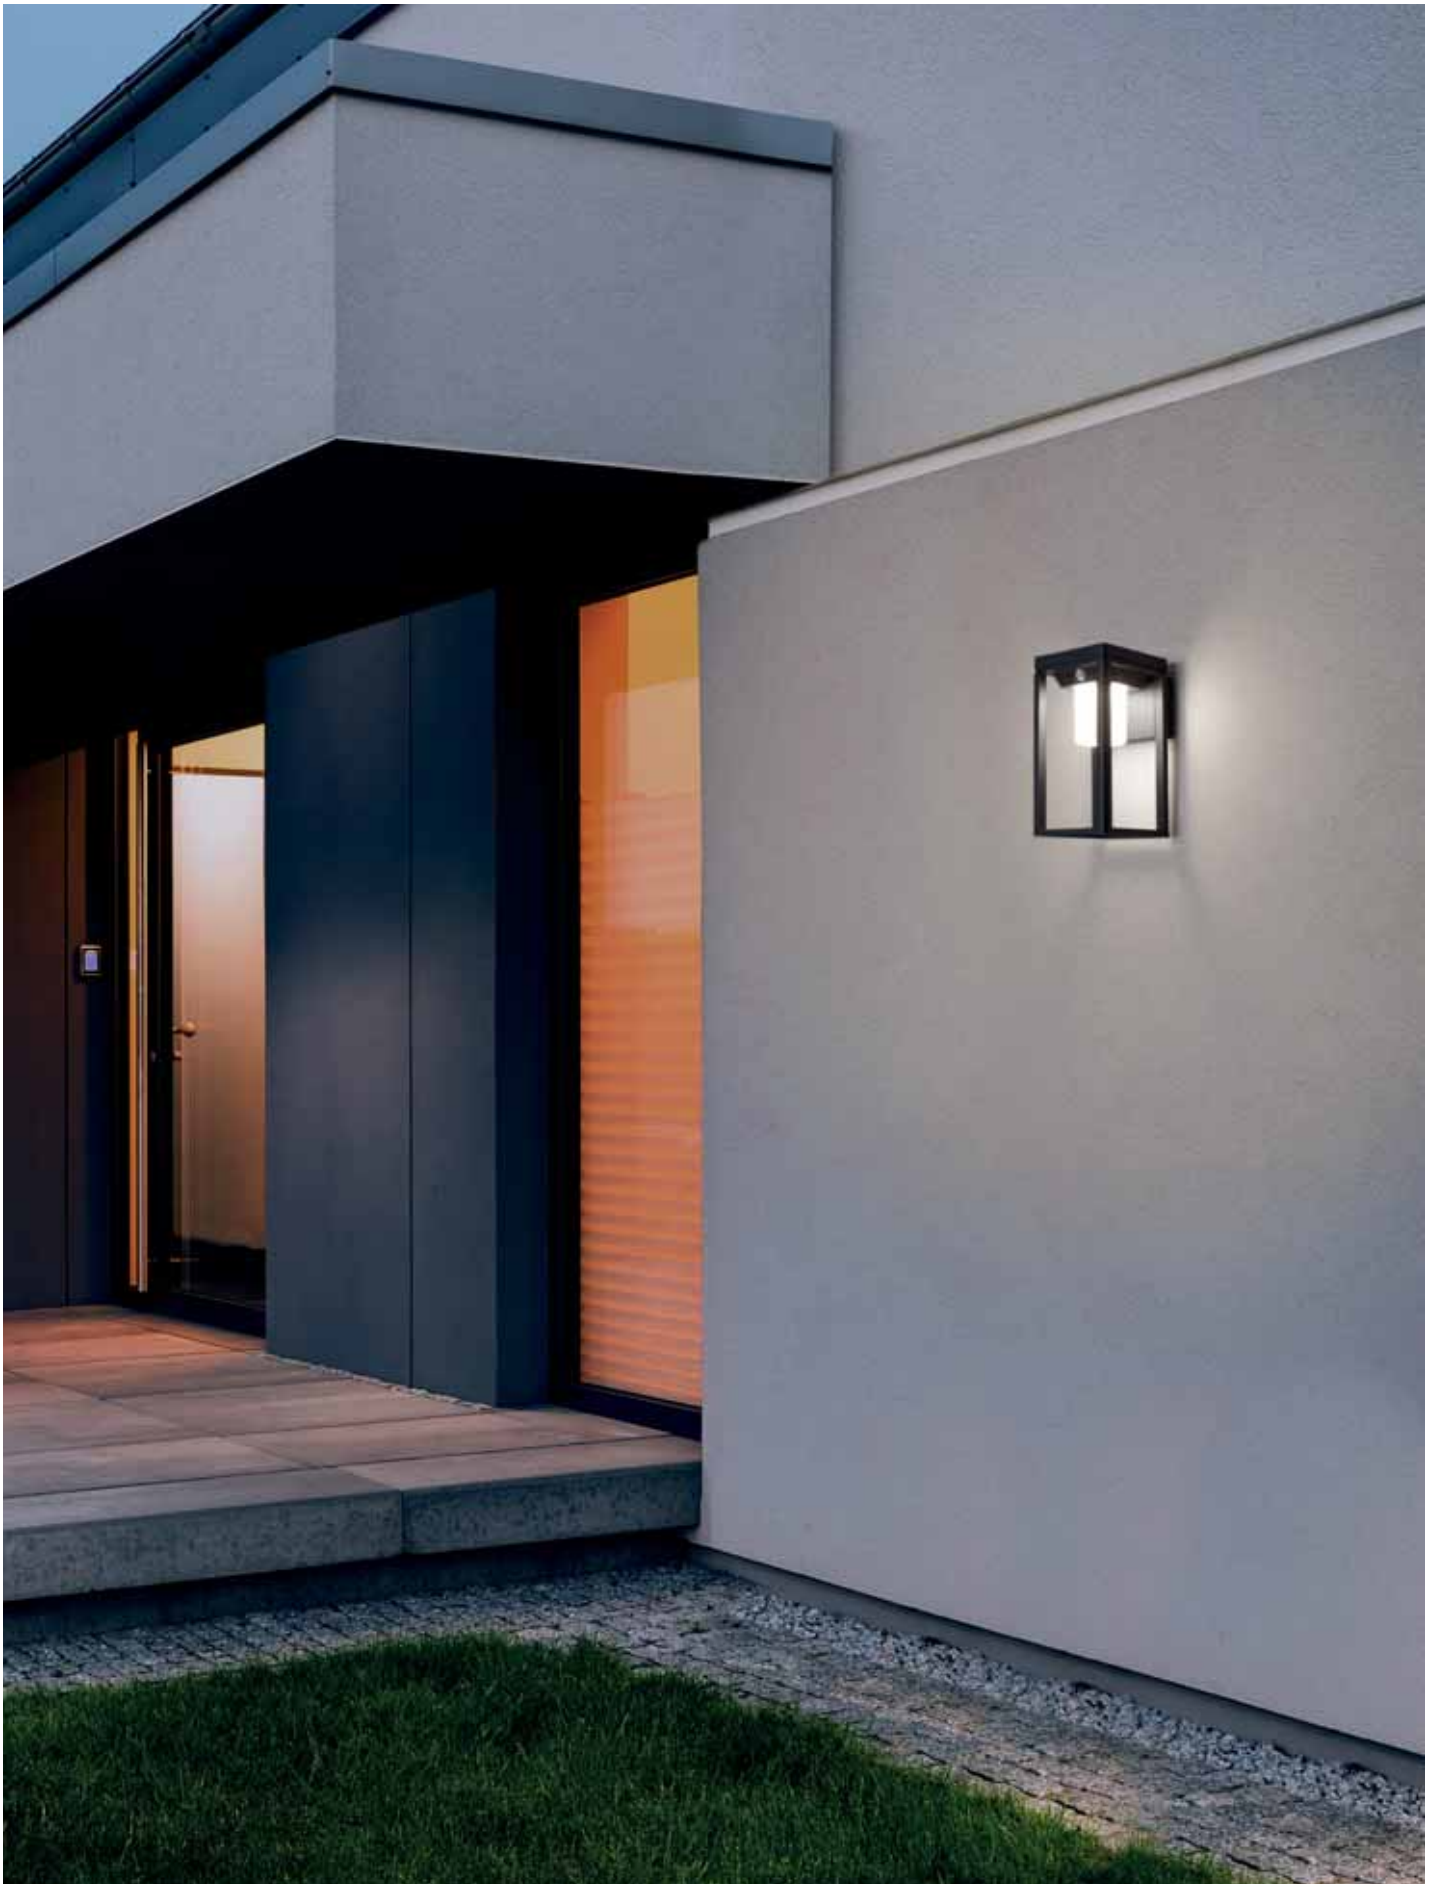

✓

Panel solar mono-cristalino de alto rendimiento. Diseño elegante sin tornillos a la vista.

High-performance mono-crystalline solar panel. Elegant design with no visible screws.

Panneau solaire monocristallin haute performance. Design élégant, sans vis apparentes.