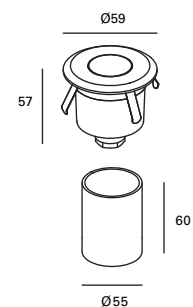

* Caja de empotrar incluida. Embedding box included. Boite d'encastrement incluse.