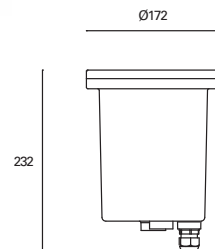

Ideal para instalar en superficies blandas (tierra, césped) que no requieran caja de empotrar. Apto para instalar en primera línea de mar.

Ideal to install on soft surfaces (soil, grass) that do not require embedding box. Suitable for installation close to the sea.

Idéal à installer sur des surfaces molles (sol, de l'herbe) qui ne nécessitent pas la boîte intégration. Convient pour les installations en face de la mer.