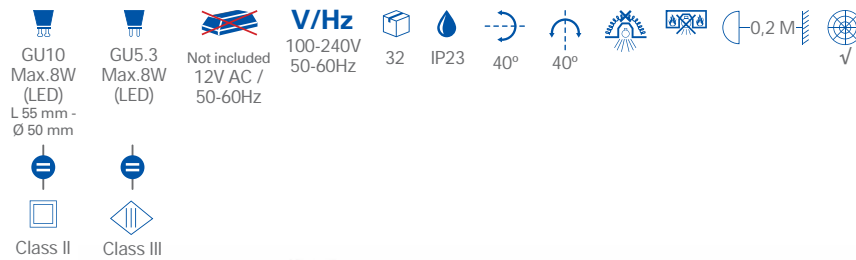

TC-1401-BLA ○