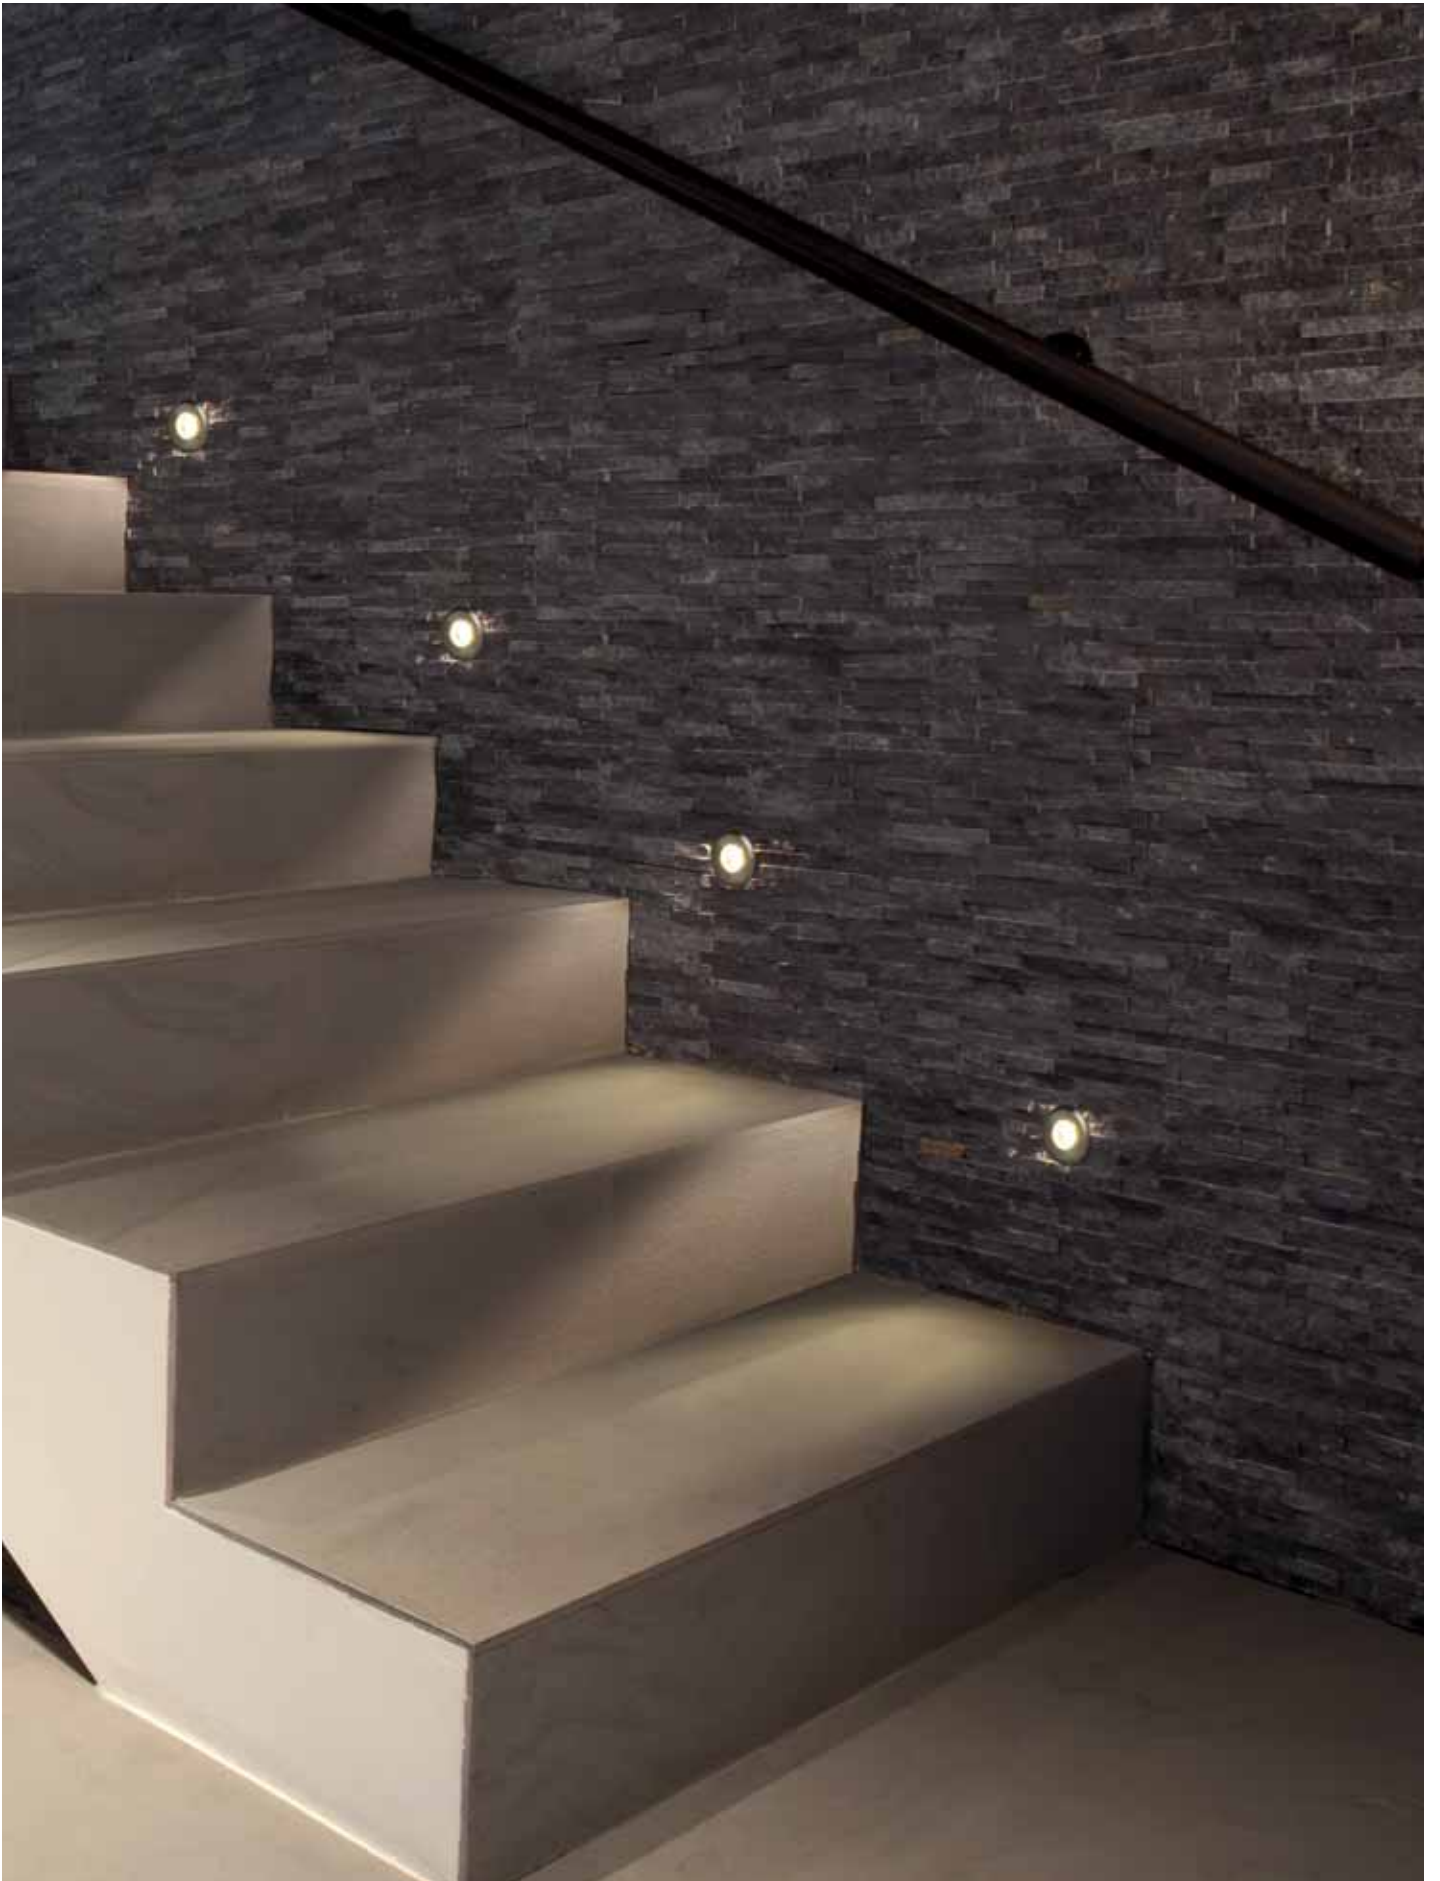

* Caja de empotrar incluida. Embedding box included. Boite d'encastrement incluse.

Way NEW

MAT Aluminio
Aluminium
Aluminium

DIF Policarbonato
Polycarbonate
Polycarbonate

Gris
Grey
Gris

Producto de alta resistencia, apto para tránsito de personas. Recomendado tanto para instalación en la pared como en el suelo.