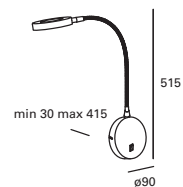

W TOTAL 4,7W
LED 3,3W 445 lm 4000°k
Included 100-240V 50-60Hz
Class I
3
✓