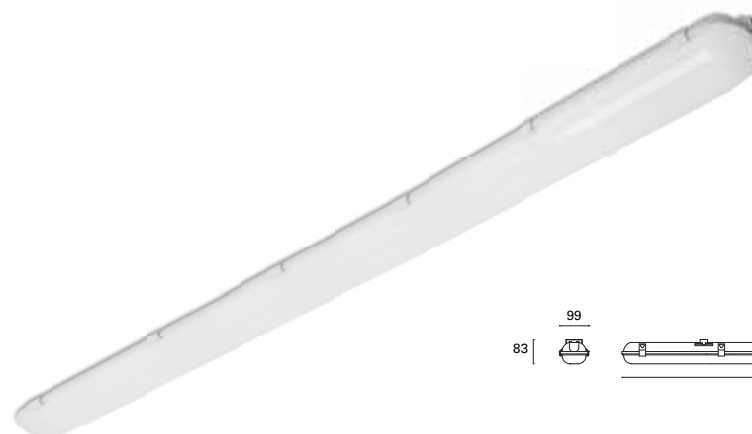

PX-0222-GRI ●

W TOTAL 54W
LED 49,4W
5500 lm
4000k

Included 100-277V
50-60Hz

Class II 8 IP65

Sea Side Suitable IK10 ✓