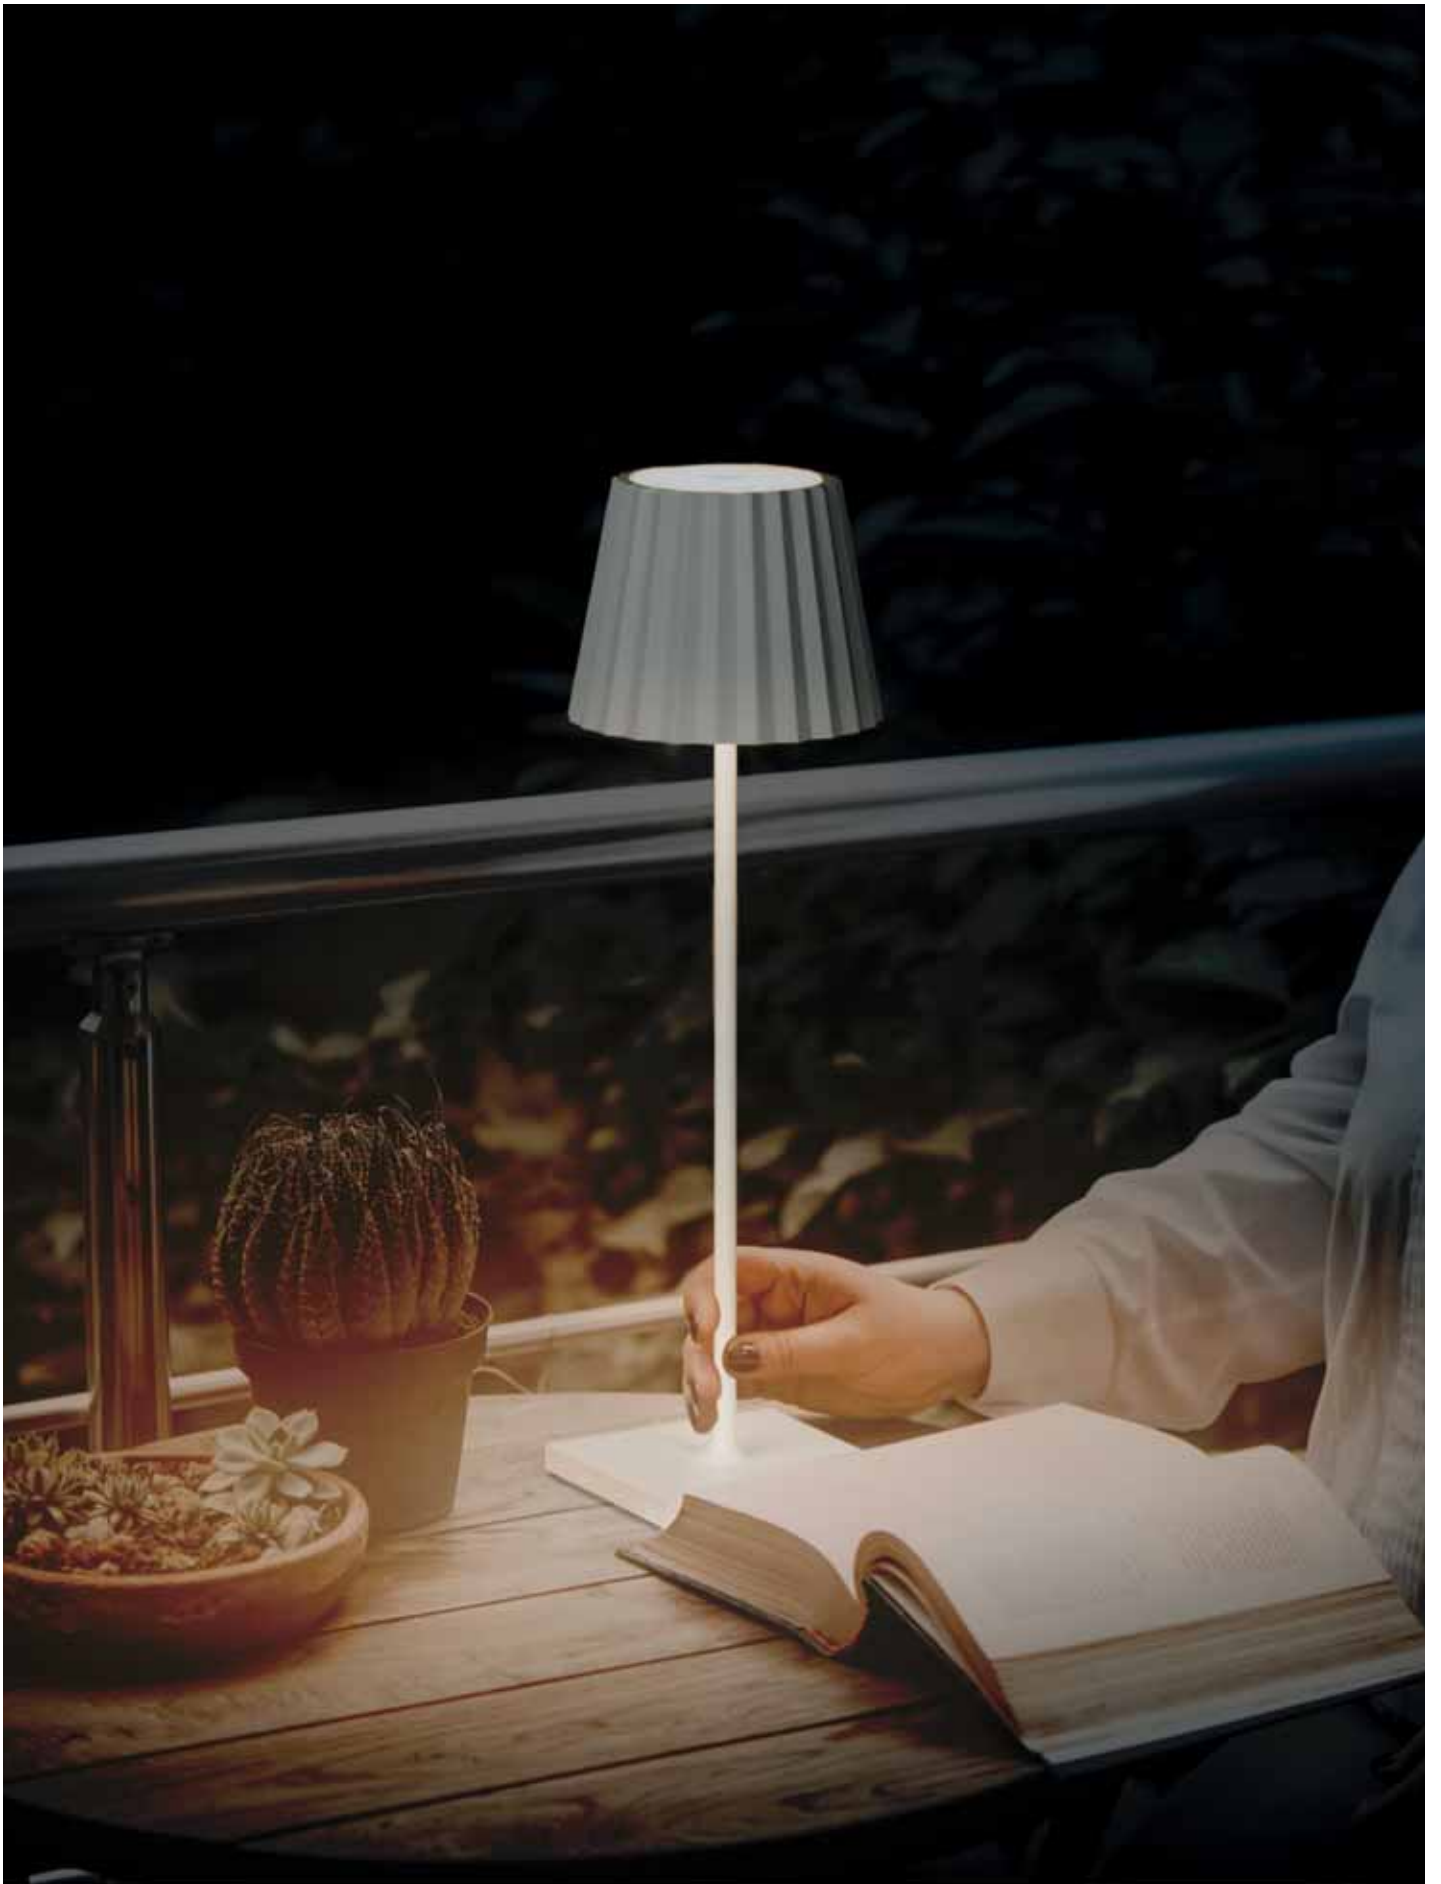

* Duración de la batería: 9 horas. Cargador incluido.
 Battery duration: 9 hours. Charger included
 Durée de la batterie: 9 heures. Chargeur inclus.

* ON/OFF táctil.
 ON/OFF touch switch.
 ON/OFF tactile.