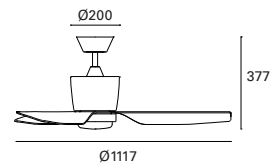

1	2	3
RPM	85	135	170
W	12	25	43