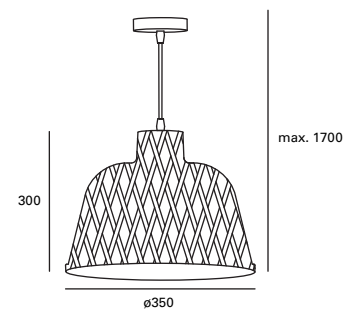

● E-27
Max.15W
(LED)
L 240 mm-
Ø 240 mm

V/Hz
100-240V
50-60Hz

⊕ Class I

📦 1

DE-0024-NEG ●