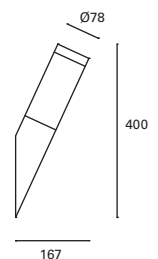

- E27
  Max. 15W
  (LED)
  L 167 mm -
  Ø 55 mm
- **V/Hz**
  100-240V
  50-60Hz
- Class I
- 12
- IP55
- IK10
- ✓