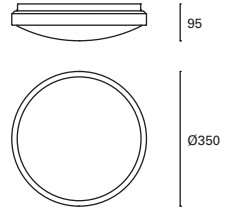

W TOTAL 18,8W
LED 16,2W 1880 lm 3000°K
Included 100-240V 50-60Hz
Class II IP44 5 V

DE-0314-ALU