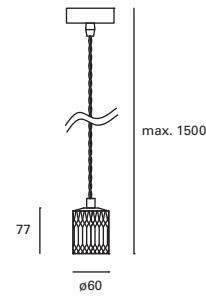

DE-0520-CEM

E-27
Max.15W
(LED)

V/Hz
100-240V
50-60Hz

Class I

8

✓