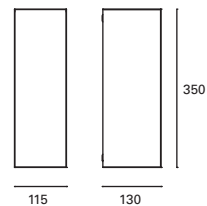

2xE-27 Par 30
2xMax.15W
(LED)
L 110 mm -
Ø 96 mm

V/Hz
100-240V
50-60Hz

Class I

8

IP44

IK04

0,5 M

✓

PX-0056-GRI ●
PX-0056-NEG ●