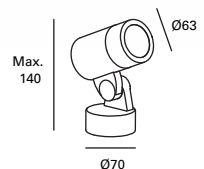

Eleve NEW

MAT Aluminio
Aluminium
Aluminium

DIF Cristal
Glass
Verre

● Negro
Black
Noir

Producto de alta resistencia, orientable y múltiple instalación.
Apto para instalación tanto en la pared como el techo, y también para el suelo liso.

High resistance product, adjustable and multiple installation way. Suitable for both wall and ceiling installation, and for smooth paved floor.

Produit très résistant, réglable et à installation multiple.
Convient pour une installation au mur ou au plafond, ainsi que pour les sols lisses.

PX-0366-NEG ●

GU10
Max.8W
(LED)

V/Hz
100-
240VAC

Class I

20

IP65

✓