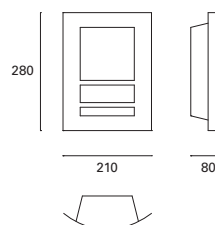

E-27
Max. 15W
(LED)
L 100 mm -
Ø 60 mm
V/Hz 100-240V
50-60Hz
Class II
6
IP55
IK10
✓