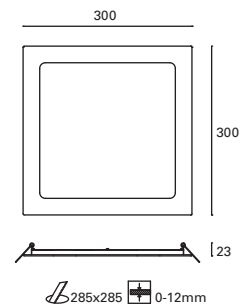

* **WARM&COOL:** Permite ajustar la intensidad y la temperatura de color de la luz desde blanco cálido hasta blanco frío. Allows you to adjust the light intensity and colour temperature, from warm white to cool white. Permet de régler l'intensité et la température de couleur de la lumière, du blanc chaud au blanc froid

* Valor basado en 4000K. Value based on 4000K. Valeur basée sur 4000K.