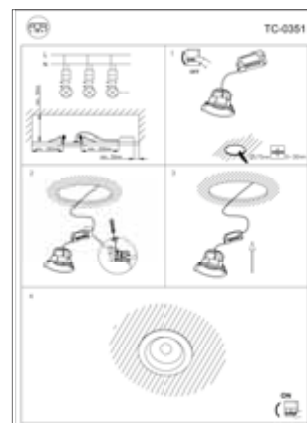

Vous pouvez télécharger toutes les fiches techniques et les guides d'installation. Les données photométriques de nos luminaires sont compatibles avec les principaux logiciels d'éclairage.

DORIT TC-0351-BLA	
CARACTERÍSTICAS TÉCNICAS	
Tip	EXPOSITORES DE TECTO
Referencia	TC-0351-BLA
Material	Aluminio
Color	Blanco
Dimensiones (mm)	100 x 100 x 100
Peso (kg)	0,35
Material de empaque	Cartón
Paquete (unidades)	10
Paquete (kg)	3,5
Paquete (m³)	0,035
MATERIALES / CARBIDOS	
Material principal	Aluminio
Material secundario	Cartón
Material terciario	Plástico
Material cuaternario	Aluminio
EQUIPO	
Especificaciones técnicas de los equipos (TC-0351-BLA)	