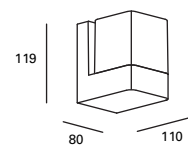

√

Iluminación decorativa 240°.

Decorative lighting 240°.

Éclairage décoratif 240°.

Bow NEW

MAT Aluminio
Aluminium
Aluminium

DIF Policarbonato
Polycarbonate
Polycarbonate

Gris urbano
Urban grey
Gris urbain