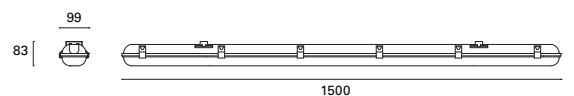

W TOTAL 34W
LED 31W
3550 lm
4000k

Included 100-277V
50-60Hz

Class II 8 IP65

Sea Side Suitable IK10 ✓

PX-0222-GRI ●