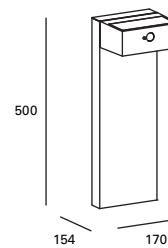

PX-0173-ANT ●

W TOTAL 3W	LED 3W 400 lm 3000°K	Not included	4	IP44	IK03	✓