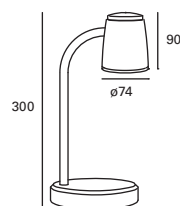

Tender

MAT Policarbonato + Acero
Polycarbonate + Steel
Polycarbonate + Acier

DIF Policarbonato
Polycarbonate
Polycarbonate

Blanco
White
Blanc

Negro
Black
Noir

○ DE-0500-BLA
● DE-0500-NEG

W
TOTAL
4,6W

LED
4W
550 lm
3000°k

Included
100-240V
50-60Hz

Class II

6

Ding

MAT Aluminio
Aluminium
Aluminium

DIF Policarbonato
Polycarbonate
Polycarbonate

Blanco
White
Blanc

Negro
Black
Noir

○ DE-0271-BLA
● DE-0271-NEG

W
TOTAL
6,6W

LED
4,8W
520 lm
3000°k

Included
100-240V
50-60Hz

Class II

6

Puerto USB de 1 amperio
de carga máxima.

1 amp maximum load
USB Port.

Port USB de 1 ampère de
charge maximale.