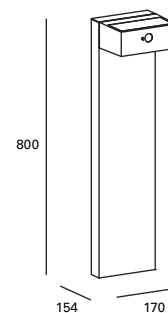

Top NEW

MAT Aluminio Aluminium Aluminium

DIF Vidrio templado Tempered glass Verre trempé

Gris urbano Urban grey Gris urbain

SOLAR

SENSOR

3 modos de funcionamiento y hasta 24h de autonomía. Sensor crepuscular y de presencia incluido (hasta 7m y 90° de alcance).

3 operating modes and up to 24h of autonomy. Twilight and presence sensor included (up to 7m and 90° of coverage).

3 modes de fonctionnement et jusqu'à 24h d'autonomie. Capteur de crépuscule et de présence inclus (jusqu'à 7m et 90° de portée).

Panel solar mono-cristalino de alto rendimiento. Diseño elegante sin tornillos a la vista.

High-performance mono-crystalline solar panel. Elegant design with no visible screws.

Panneau solaire monocristallin haute performance. Design élégant, sans vis apparentes.

W TOTAL 3W	LED 3W 400 lm 3000°K	Not included	4	IP44	IK03	✓

W TOTAL 3W	LED 3W 400 lm 3000°K	Not included	4	IP44	IK03	✓