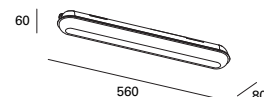

Pop NEW

MAT ABS
ABS
ABS

DIF Policarbonato
Polycarbonate
Polycarbonate

Gris
Grey
Gris

PX-0306-GRI ●