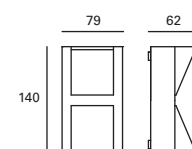

PX-0396-GRI ●
PX-0396-NEG ●

W TOTAL 5,9W	LED 4,1W 360 lm 3000°k	Included 100-240V 50-60Hz	Class I	20	IP54	√