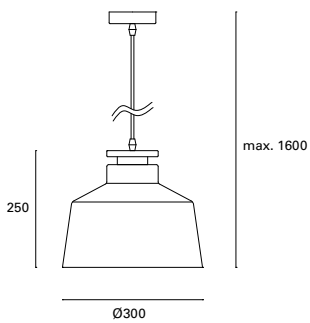

Ⓢ DE-0235-AZP ●

💡 E-27
Max. 15W
(LED)
Ø 150 mm

V/Hz
100-240V
50-60Hz

⚡ Class I

📦 2

🌐 ✓

Detalle en madera natural.
Detail in natural wood.
Détail en bois naturel.

*
 Detalle en madera natural.
 Detail in natural wood.
 Détail en bois naturel.