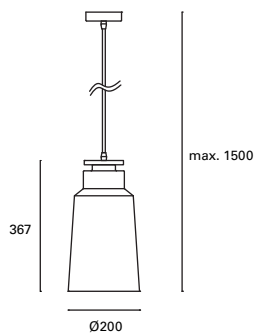

Ⓢ DE-0234-RTJ ●

💡 E-27
Max. 15W
(LED)
L 110 mm

V/Hz
100-240V
50-60Hz

⚡ Class I

📦 2

🌐 ✓

Detalle en madera natural.
Detail in natural wood.
Détail en bois naturel.

Regulable en altura hasta 175 cm.
Height adjustable up to 175 cm.
Réglable en hauteur jusqu'à 175 cm.