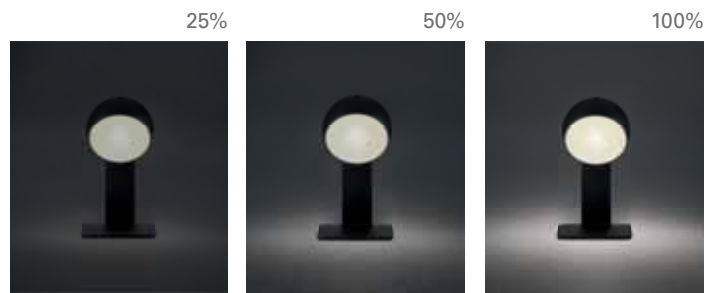

3 intensidades lumínicas.
3 brightness settings.
3 intensités lumineuses.

*
Duración de la batería:
5h 100%, 10h 50% y 20h 25%.
Battery duration:
5h 100%, 10h 50% and 20h 25%.
Durée de la batterie:
5h 100%, 10h 50% et 20h 25%.