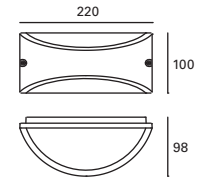

Módulo LED fácilmente reemplazable.
Easily replaceable LED module.
Module LED facilement remplaçable.