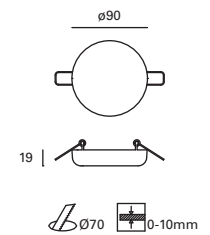

IP54

120°

Eye protection

✓

TC-0503 / TC-0504

TC-0505-BLA

W
TOTAL
17,4W

LED
16,2W
2000 lm
3000°k