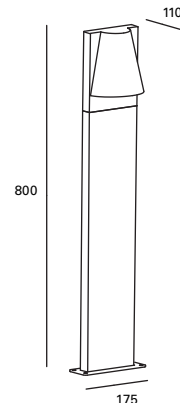

Excelente confort visual y nula contaminación lumínica.

Excellent visual comfort and zero light pollution.

Excellent confort visuel et aucune pollution lumineuse.