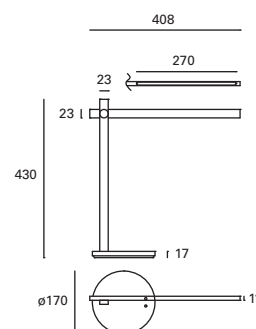

* Valor basado en 4000K. Value based on 4000K. Valeur basée sur 4000K.