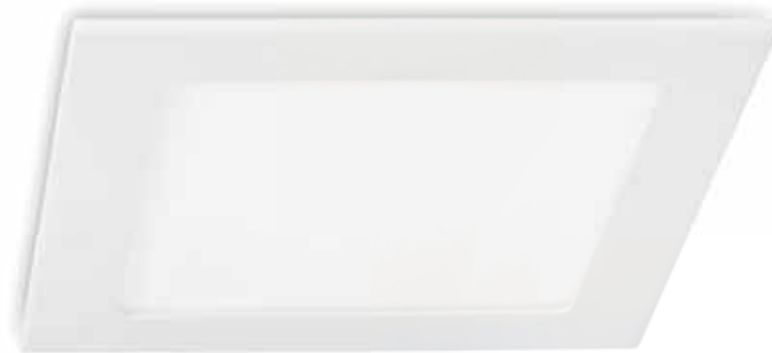

TC-0495-BLA ○

*
Distribución homogénea
del flujo lumínico.
Homogeneous light
distribution.
La répartition de la lumière
est homogène.

W TOTAL 18W	LED 15,5W 1675 lm 3000°k 6000°k 	Included 100-240V 50-60Hz	Class II	20	IP54	113°