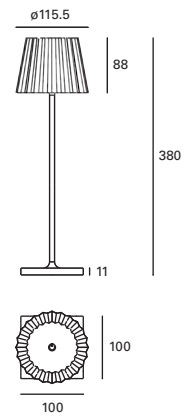

Night

MAT Aluminio Aluminium Aluminium

DIF Policarbonato Polycarbonate Polycarbonate

Blanco White Blanc