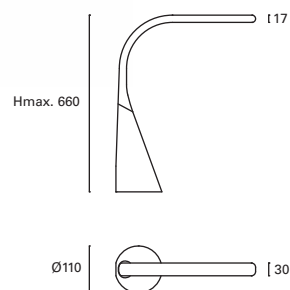

Puerto USB de 1 amperio de carga máxima.

1 amp maximum load USB Port.

Port USB de 1 ampère de charge maximale.

Ⓢ DE-0269-GRI ●

W
TOTAL
5W

LED
4W
400 lm
3000°K

Included
100-240V
50-60Hz

Class II

6

360°

USB

✓