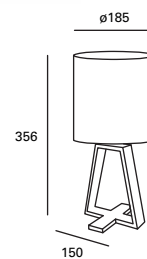

Nuts

MAT Madera
Wood
Bois

DIF Textil
Textile
Textile

Madera clara
Lightwood
Bois blond

DE-0020-BLA ○
DE-0020-GRI ●

*
Madera natural.
Natural wood.
Bois naturel.

E-27
Max.15W
(LED)
L 140 mm -
Ø 175 mm
V/Hz
100-240V
50-60Hz
Clase II
12