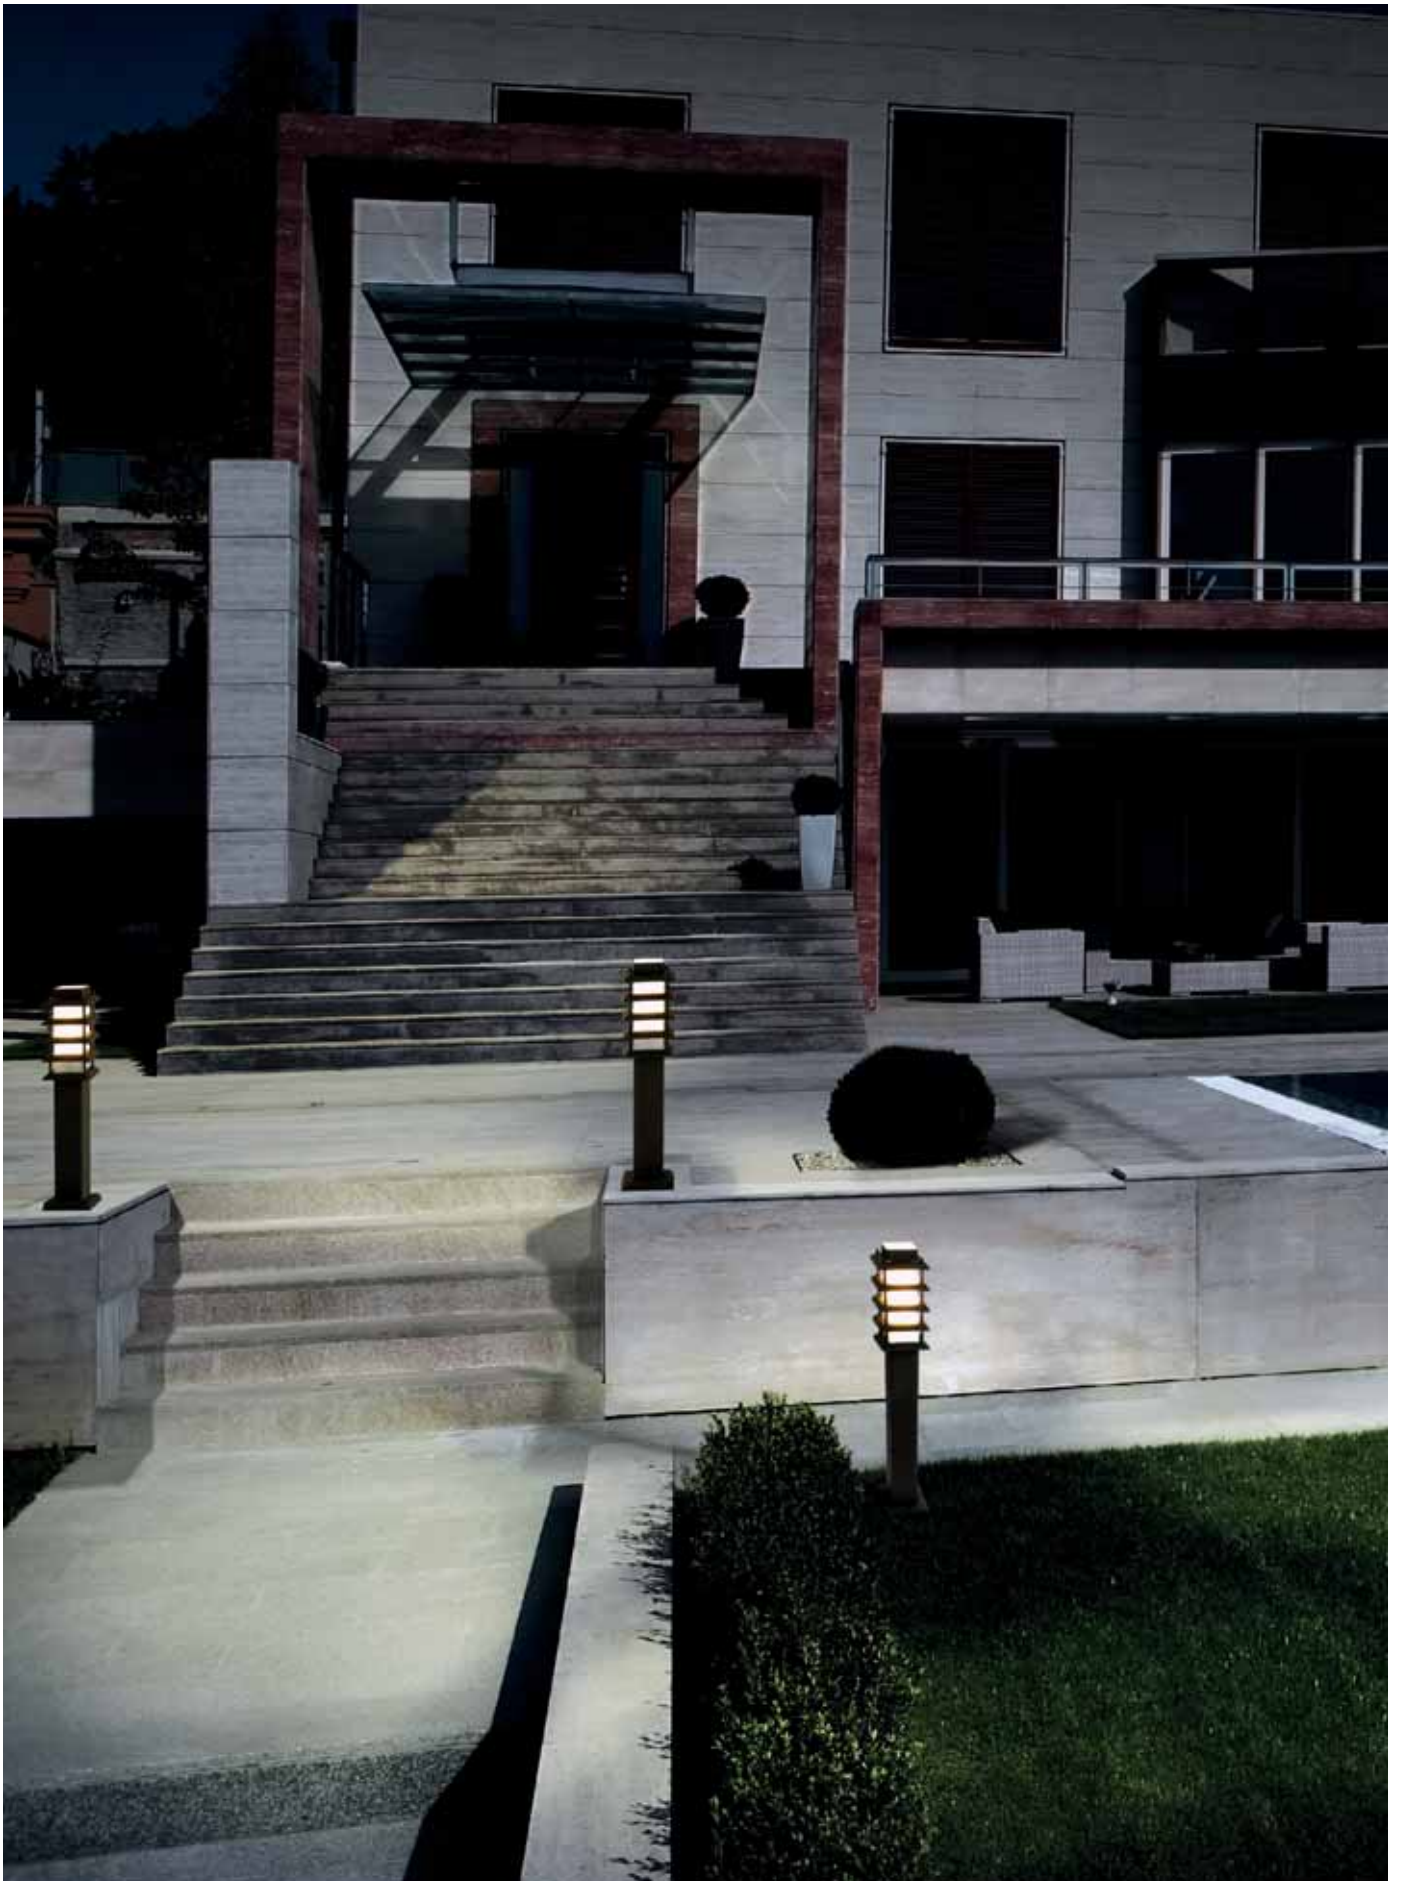

Siros

MAT Aluminio
Aluminium
Aluminium

DIF Cristal burbuja
Bubbled glass
Verre à bulles

● Marrón óxido
Rusty brown
Marron rouille

PX-0026-OXI ●

E27
Max.15W (LED)
L 180 mm
 V/Hz
100-240V
50-60Hz
 Class I
 6
 IP23
 IK02
 ✓