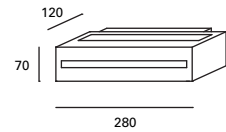

PX-0034-ANT ●

E-27
Max. 15W (LED)
L 130 mm - Ø 45 mm

V/Hz
100-240V
50-60Hz

Class I

6

IP44

PX-0033-ANT ●

E-27
Max. 15W (LED)
L 110 mm

V/Hz
100-240V
50-60Hz

Class I

4

IP44