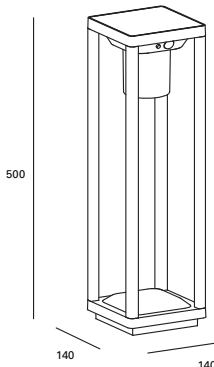

Panel solar mono-cristalino de alto rendimiento. Diseño elegante sin tornillos a la vista.

High-performance mono-crystalline solar panel. Elegant design with no visible screws.

Panneau solaire monocristallin haute performance. Design élégant, sans vis apparentes.