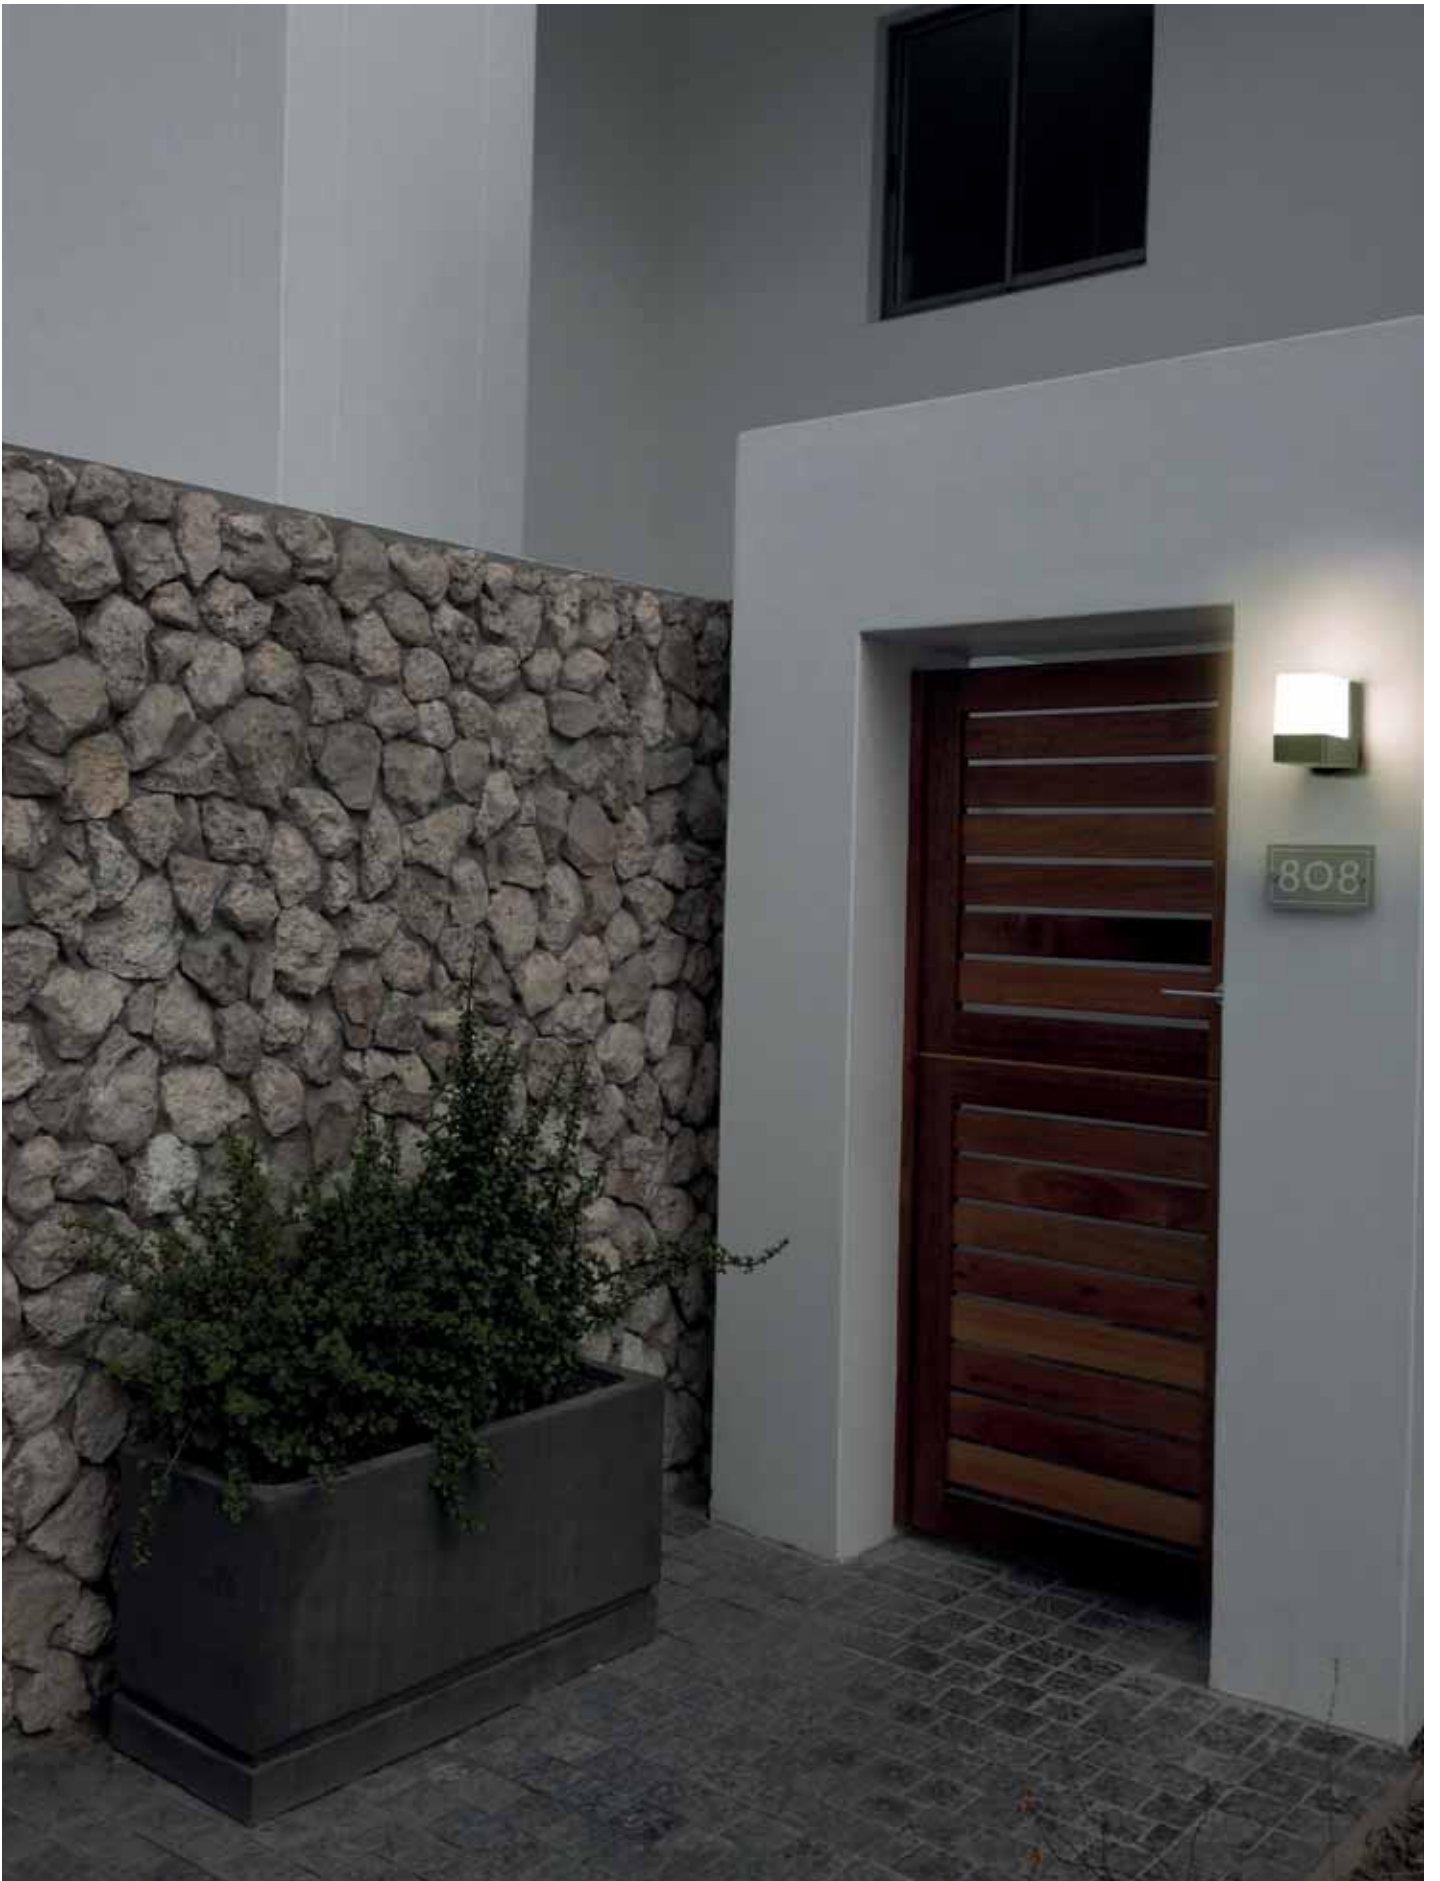

√

Iluminación decorativa 240°.

Decorative lighting 240°.

Éclairage décoratif 240°.

Bow NEW

MAT Aluminio
Aluminium
Aluminium

DIF Policarbonato
Polycarbonate
Polycarbonate

Gris urbano
Urban grey
Gris urbain