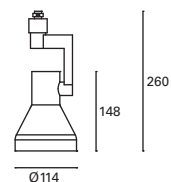

Cone

MAT Acero
Steel
Acier

Blanco mate
White matt
Blanc mat

Compatible con carril monofásico
(TC-0437-BLA).
Proyector PAR-30 LED.

Compatible with single Phase Track.
(TC-0437-BLA).
PAR-30 LED spotlight.

Compatible avec rail monophasé.
(TC-0437-BLA).
Projecteur PAR-30.

TC-0316-BLA ○

E-27
Class II
20
355°
355°
0,5 M

Max. 15W
(LED)
L 120 mm