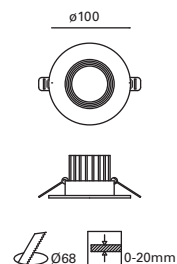

TC-0502-BLA

W
TOTAL
7W

LED
6,1W
820 lm
3000°K

Included
100-240V
50-60Hz

Class II

20

IP23

60°

45°