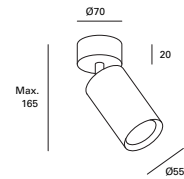

 Clase I

 50

 IP20

 355°

 90°

 ✓

TC-0079-BLA ○
TC-0079-NEG ●

 GU10
 Max. 8W
 (LED)
 L 55 mm -
 Ø 55 mm