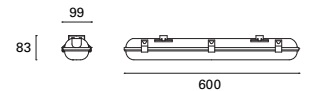

Propper

MAT Polycarbonato
Polycarbonate
Polycarbonate

DIF Polycarbonato
Polycarbonate
Polycarbonate

● Gris
● Grey
● Gris

PX-0145-GRI ●

W TOTAL 18,6W
LED 16,8W
2010 lm
4000k

Included 100-240V
50-60Hz

Class II 8 IP65

Sea Side Suitable IK10 ✓