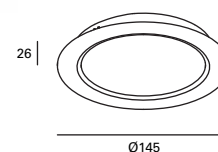

Cadre pour le montage en surface du TC-0082-BLA (TC-0084-BLA) y TC-0083-BLA (TC-0085-BLA).

TC-0084-BLA

TC-0085-BLA

TC-0083-BLA ○

W TOTAL 11,5W	LED 11,5W 1020 lm* 3000°k 4000°k 6000°k	Included 220-240V 50-60Hz	Class II	60	IP23		✓
-------------------------	---	---------------------------------	----------	----	------	--	---