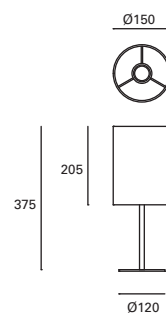

Romi

MAT Acero
Steel
Acier

DIF Tela Blanca
White Cloth
Chiffon blanc

Níquel satinado
Satin nickel
Nickel satiné

DE-0383-SAT

E-27
Max. 15W
(LED)
L 180 mm

V/Hz
100-240V
50-60Hz

Class II 6