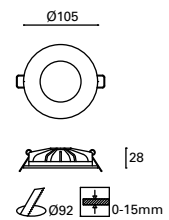

TC-0512-BLA ○

W TOTAL 12W **LED** 8,5W 1050 lm**
Included 100-240V 50-60Hz
Class II 20 IP54 90°

* Efecto bóveda con LED indirecto.
Vault effect with indirect LED.
Effet de dôme avec LED indirecte.

* **WARM&COOL:** Permite ajustar la intensidad y la temperatura de color de la luz desde blanco cálido hasta blanco frío. Allows you to adjust the light intensity and colour temperature, from warm white to cool white. Permet de régler l'intensité et la température de couleur de la lumière, du blanc chaud au blanc froid