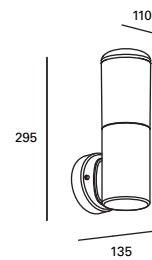

PX-0134-NEG ●

E-27 Max. 15W (LED) L 120 mm - Ø 65 mm
V/Hz 100-240V 50-60Hz
Class II
12
IP44
IK10
Sea Side Suitable