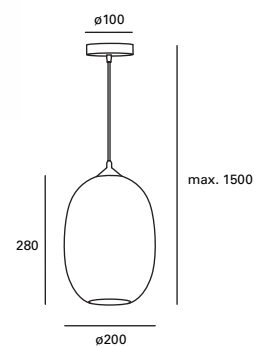

270 Interior
Indoor
Intérieur

Decorativo
Decorative
Décoratif

Colgante
Pendant
Suspension

Kea

MAT Acero
Steel
Acier

DIF Cristal
Glass
Verre

● Negro
Black
Noir

DE-0022-NEG ●

Regulable en altura hasta 170 cm.
Height adjustable up to 170 cm.
Réglable en hauteur jusqu'à 170 cm.

E-27
Max. 15W
(LED)
L 250 mm-
Ø 95 mm

V/Hz
100-240VAC
50-60Hz

Class I

4