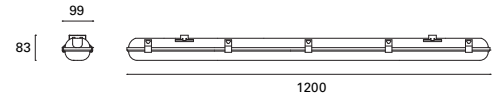

PX-0221-GRI ●