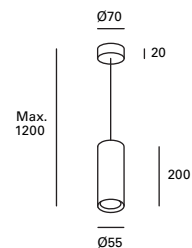

Dispone de un aro embellecedor que oculta ingeniosamente la fuente de luz dentro del cuerpo luminaria.

It has trim frame that cleverly hides the light source inside of the luminaire body.

Il est doté d'un cache décoratif qui dissimule astucieusement la source lumineuse à l'intérieur du corps du luminaire.