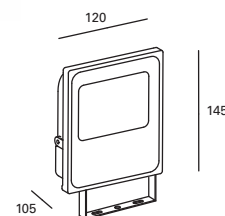

*
Apto incluso para uso industrial, ya que resiste agua a presión extrema (cumple IP66).

Also suitable for industrial use, given that it resists water at extreme pressure (complies with IP66).

Convient même à un usage industriel, car il résiste à l'eau à une pression extrême (conforme à IP66).