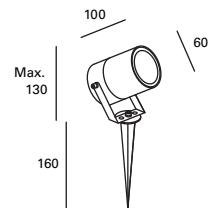

Producto de alta resistencia.
High resistance product.
Produit très résistant.