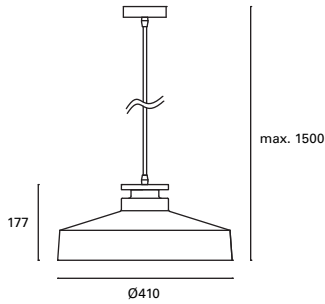

MAT Acero
Steel
Acier

Rojo teja
Brick red
Rouge tuile

Gris marengo
Charcoal grey
Gris marengo

Blanco
White
Blanc

Regulable en altura hasta 150 cm.
Height adjustable up to 150 cm.
Réglable en hauteur jusqu'à 150 cm.