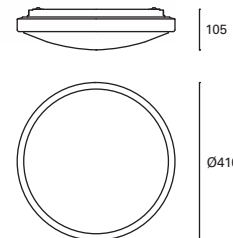

W
TOTAL
25,3W

LED
22,8W
2300 lm
3000°K

Included
100-240V
50-60Hz

Class I

IP44

5

✓