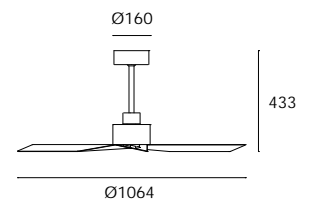

Lace

MAT Acero
Steel
Acier

BLA MAT Acero
Steel
Acier

Blanco mate
White matt
Blanc mat

Gris
Grey
Gris

DC
MOTOR

AIRFLOW 5491 CFM 5 1 100-240V 50-60Hz Class I ✓

	1	2	3	4	5
RPM	136	180	206	236	266
W	3,8	6,5	9,2	13,5	22,6

DC
MOTOR

AIRFLOW 5491 CFM 5 1 100-240V 50-60Hz Class I ✓

	1	2	3	4	5
RPM	136	180	206	236	266
W	3,8	6,5	9,2	13,5	22,6