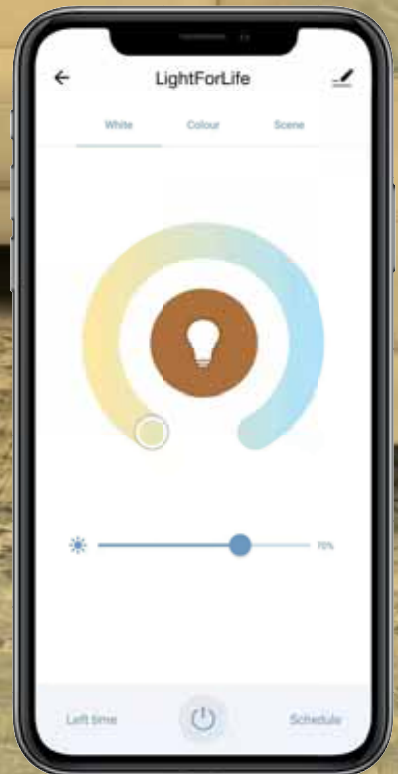

Fácil y rápido de conectar.
Easy and fast to connect.
Facile et rapide à connecter.