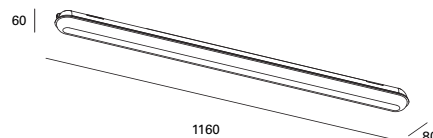

W TOTAL 16,7W | **LED** 16,1W 2500 lm 4000K | Included 220-240V 50-60Hz | Clase II | 15 | IP65 | IK09 | ✓

PX-0307-GRI ●