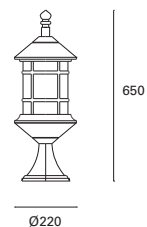

Siros

MAT Aluminio
Aluminium
Aluminium

DIF Cristal burbuja
Bubbled glass
Verre à bulles

● Marrón óxido
Rusty brown
Marron rouille

PX-0026-OXI ●

E27
Max.15W (LED)
L 180 mm
 V/Hz
100-240V
50-60Hz
 Class I
 6
 IP23
 IK02
 ✓