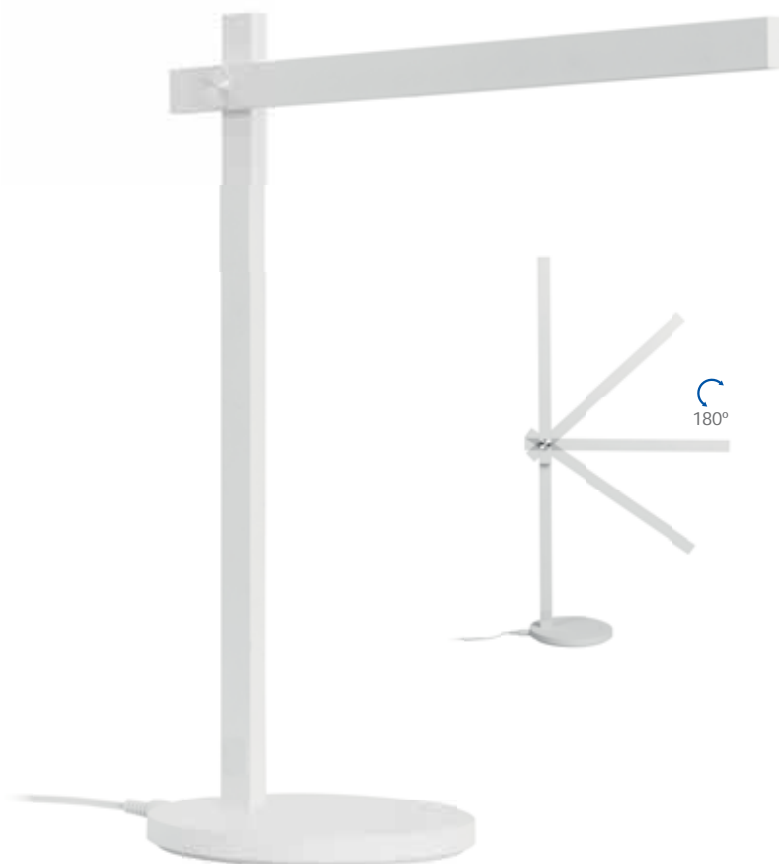

DE-0477-BLA ○

Touch

- MAT Aluminio Aluminium Aluminium
- DIF Policarbonato Polycarbonate Polycarbonate
- Blanco White Blanc

* Regulación táctil de intensidad y temperatura de color.
Touch dimmer to adjust brightness and colour temperature.
Réglage tactile de l'intensité et la température de couleur.