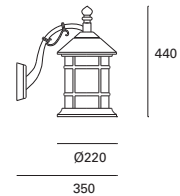

PX-0026-OXI ●

E27 Max.15W (LED) L 180 mm
V/Hz 100-240V 50-60Hz
Class I
6
IP23
IK02
✓