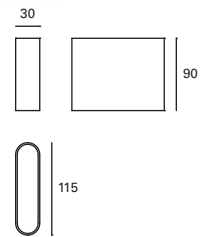

Diseño ultra fino,
especialmente pensado
para balcones o pasillos.

Ultra thin design,
especially recommended
for balconies or corridors.

Design ultrafin,
spécialement conçu pour
les balcons ou couloirs.

PX-0433-ANT ●