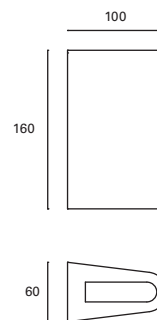

W TOTAL 7,8W
LED 6,2W
600 lm
4000°k
Included 100-240V
50-60Hz
Class I
8
IP44
IK04
✓