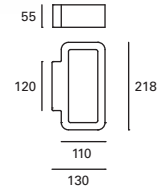

W
TOTAL
8,8W

LED
6,9W
600 lm
3000°K

Included
100-240V
50-60Hz

Class I

20

IP54

IK10

✓

● PX-0397-NEG ●