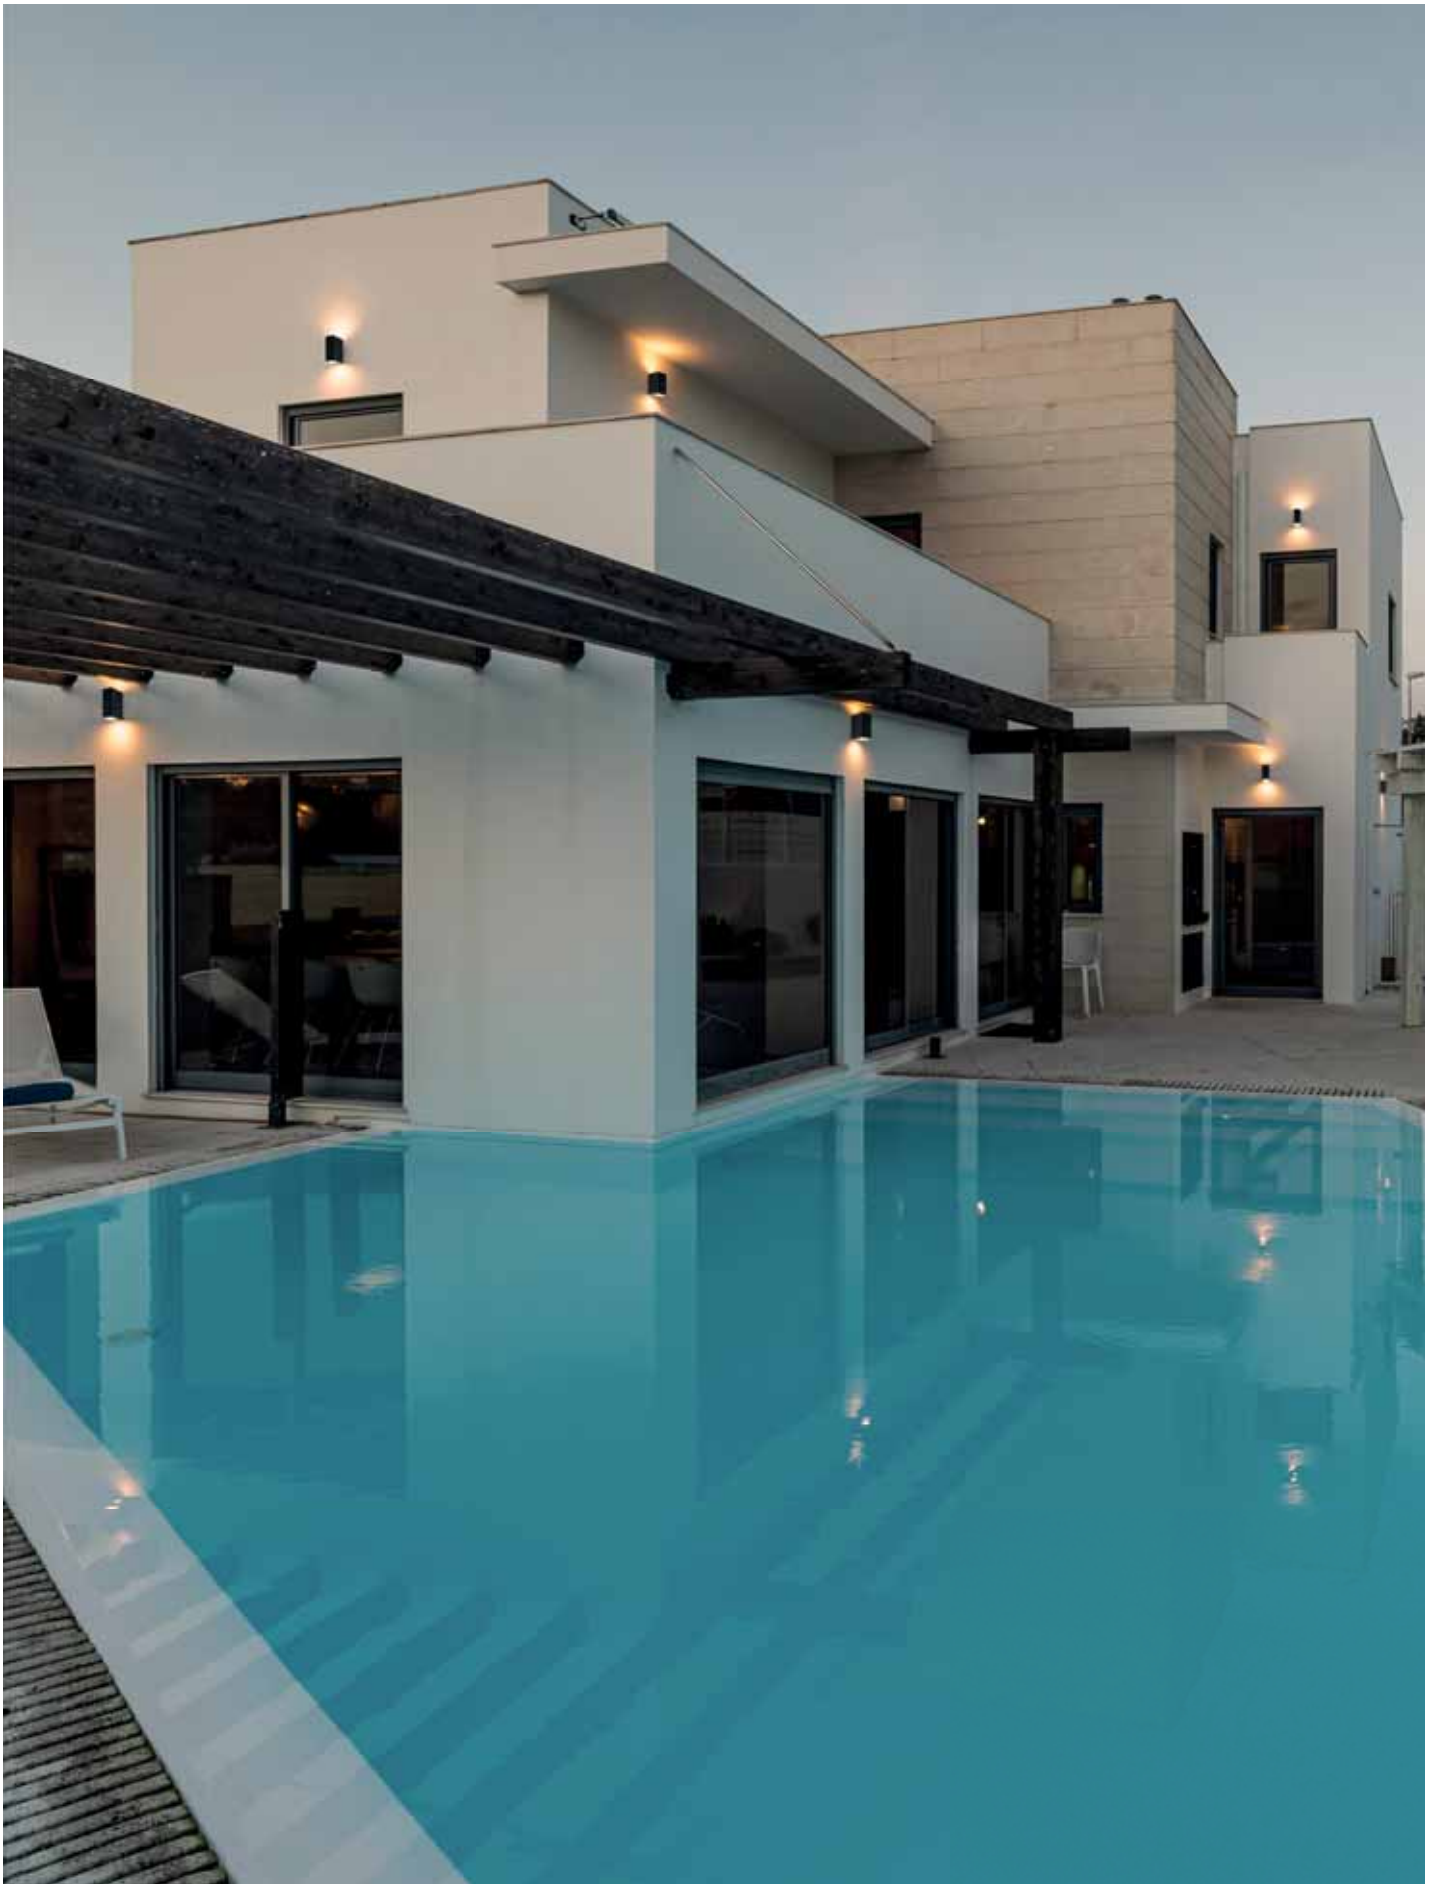

Convient pour les installations en face de la mer.

 2xGU10
2x Max.8W
(LED)
L 55 mm -
Ø 50 mm
  V/Hz
100-240V
50-60Hz
  20
  IP44
  IK10
  Sea Side
Suitable
  ✓

Cube

MAT Acero
Steel
Acier

DIF Cristal
Glass
Verre