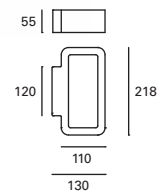

W
TOTAL
8,8W

LED
6,9W
600 lm
3000°K

Included
100-240V
50-60Hz

Class I

20

IP54

IK10

✓