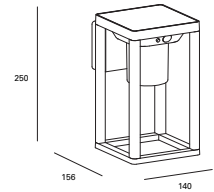

Bow NEW

MAT Aluminio Aluminium Aluminium

DIF Policarbonato Polycarbonate Polycarbonate

Gris urbano Urban grey Gris urbain

SOLAR

SENSOR

W TOTAL 3W **LED** 3W 400 lm 3000°k Not included 12 IP44 IK03 ✓

Es un aplique de pared. La imagen de ambiente es sólo para una mejor ilustración, en este caso, no es la aplicación real.

It is a wall lamp. The ambient image is just for better illustration, in this case, it is not the real application.

C'est un applique murale, l'image d'ambiance est pour une meilleure illustration dans ce cas, ce n'est pas l'application réelle.

3 modos de funcionamiento y hasta 24h de autonomía. Sensor crepuscular y de presencia incluido (hasta 7m y 90° de alcance).

3 operating modes and up to 24h of autonomy. Twilight and presence sensor included (up to 7m and 90° of coverage).

3 modes de fonctionnement et jusqu'à 24h d'autonomie. Capteur de crépuscule et de présence inclus (jusqu'à 7m et 90° de portée).

W TOTAL 3W **LED** 3W 400 lm 3000°k Not included 6 IP44 IK03 ✓

Panel solar mono-cristalino de alto rendimiento. Diseño elegante sin tornillos a la vista.

High-performance mono-crystalline solar panel. Elegant design with no visible screws.

Panneau solaire monocristallin haute performance. Design élégant, sans vis apparentes.