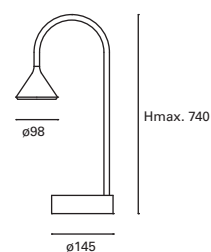

Puerto USB de 1 amperio
de carga máxima.

1 amp maximum load
USB Port.

Port USB de 1 ampère de
charge maximale.