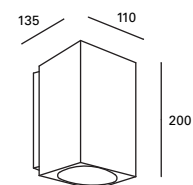

Rem

MAT Cemento
Cement
Ciment

DIF Cristal
Glass
Verre

Cemento
Cement
Ciment

Acabado 100% cemento.
100% cement finish.
Finition 100 % ciment.

PX-0163-CEM ●

2xGU10
2xMax.8W
(LED)
L 54 mm -
Ø 50 mm

V/Hz 100-240V
50-60Hz

Class I

4

IP44

Se puede utilizar como doble emisión (poniendo 2 bombillas) o como mono emisión (poniendo sólo una bombilla).

Can be used for dual emission (inserting two light bulbs) or single emission (using only one light bulb).

Peut être utilisé en double émission (en installant 2 ampoules) ou en mono-émission (en installant une seule ampoule).

PX-0164-CEM ●

2xGU10
2xMax.8W
(LED)
L 54 mm -
Ø 50 mm

V/Hz 100-240V
50-60Hz

Class I

4

IP44