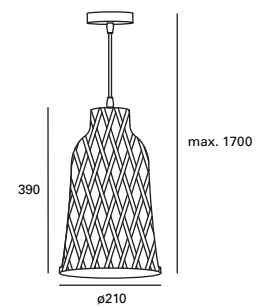

Convient pour les installations en face de la mer.

Decorativo
Decorative
Décoratif

Riba

MAT Acero
Steel
Acier

DIF Madera
Wood
Bois

● Negro
Black
Noir

DE-0023-NEG ●

● E-27
Max.15W
(LED)
L 240 mm-
Ø 240 mm