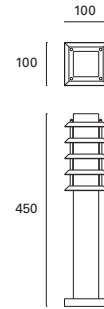

DIF Policarbonato
Polycarbonate
Polycarbonate

● Marrón
Brown
Marron

PX-0029-MAR ●

Resistente al agua a presión.
High pressure water resistant.
Eau à haute pression résistant.

E27
Max.15W (LED)
L 140 mm - Ø 42 mm
 V/Hz
100-240V
50-60Hz
 Class I
 12
 IP55
 IK08
 ✓