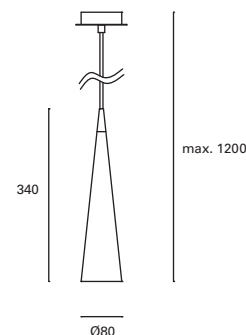

Vira

MAT Acero
Steel
Acier

Blanco
White
Blanc

Negro
Black
Noir

Ⓢ DE-0180-BLA ○
Ⓢ DE-0180-NEG ●

Regulable en altura hasta 120 cm.
Height adjustable up to 120 cm.
Réglable en hauteur jusqu'à 120 cm.

⚡ GU10
Max.8W
(LED)
L 58 mm -
Ø 50 mm

V/Hz
100-240V
50-60Hz

⚡ Class I

📦 12

🌐 ✓

Era NEW

MAT Aluminio
Aluminium
Aluminium

DIF Policarbonato
Polycarbonate
Polycarbonate

Blanco
White
Blanc

Negro
Black
Noir

TC-0079-BLA ○
TC-0079-NEG ●

Dispone de aro embellecedor que oculta ingeniosamente la fuente de luz dentro del cuerpo luminaria.

It has trim frame that cleverly hides the light source inside of the luminaire body.

Il est doté d'un cache décoratif qui dissimule astucieusement la source lumineuse à l'intérieur du corps du luminaire.

⚡ GU10
Max.8W
(LED)
L 55 mm -
Ø 55 mm

V/Hz
100-240V
50-60Hz

⚡ Clase I

📦 30

💧 IP20

🌐 ✓