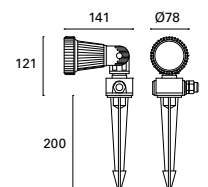

★
Resistente al agua a presión.
Apto para instalar en primera línea de mar.
High pressure water resistant.
Suitable for installation close to the sea.
Eau à haute pression résistant.
Convient pour les installations en face de la mer.