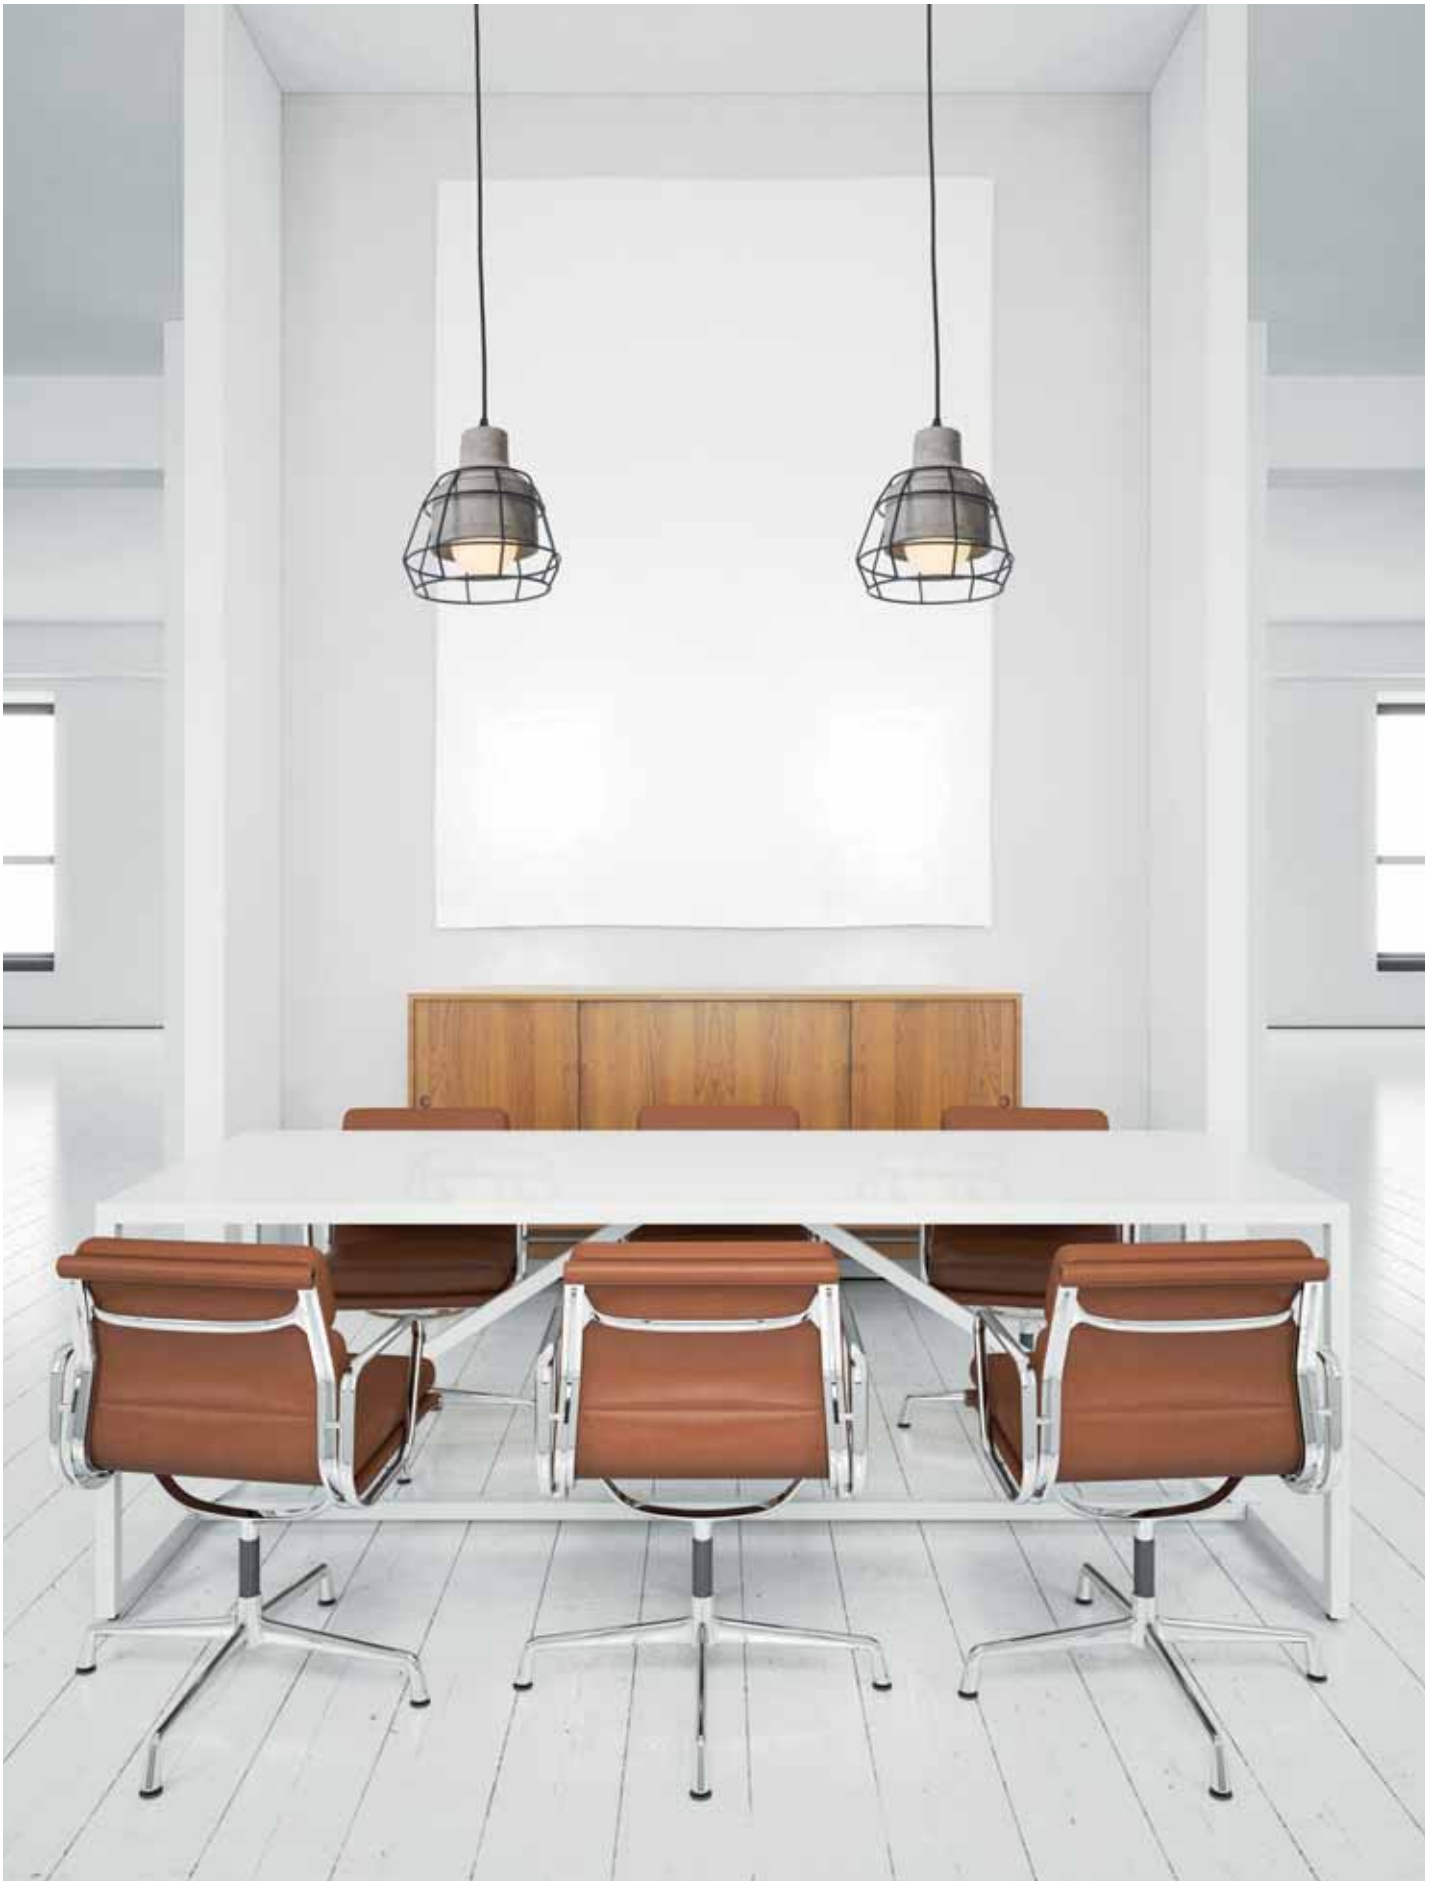

*
Regulable en altura hasta 200 cm.
Height adjustable up to 200 cm.
Réglable en hauteur jusqu'à 200 cm.

Ⓢ DE-0265-CEM ●

⚡ E-27
Max. 15W
(LED)
L 110 mm -
Ø 110 mm

V/Hz
100-240V
50-60Hz

⚡ Class I

📦 4

🌐 ✓

270 Interior
Indoor
Intérieur