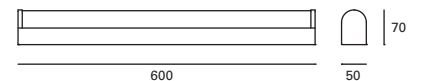

Vapor

MAT Acero
Steel
Acier

DIF Cristal
Glass
Verre

● Cromo
Chrome
Chrome

Ⓢ DE-0426-CRO ●

30 | | 78

Ø236

Apto para baños
Suitable for bathrooms
Convient pour salles de bains.