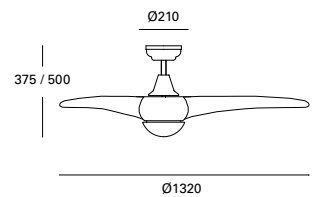

1	2	3	4	5
RPM	99	132	156	175	204
W	4	8	14	21	36