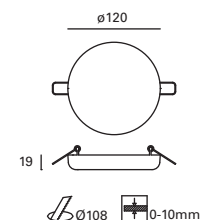

TC-0505 / TC-0506

W
TOTAL
17,4W

LED
16,2W
2000 lm
4000°k

Included

V/Hz
100-240V
50-60Hz

Class II

40

IP54

119°

Eye protection

✓

Downlight sin marco que proporciona una iluminación mucho más amplia.

Frameless downlight provides much wider illumination.

Downlight sans cadre qui assure un éclairage beaucoup plus étendu.