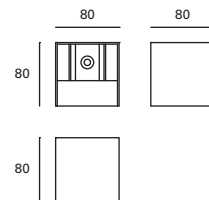

* Efecto de la luz fácilmente ajustable.
Easily adjustable light effect.
Effet de lumière facilement ajustable.

* Valor basado en 4000K. Value based on 4000K. Valeur basée sur 4000K.