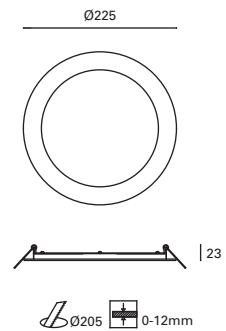

Diseño ultra fino.
Ultra-thin design.
Design ultra-fin.

W TOTAL 18W	LED 15,5W 1675 lm 3000°k 6000°k 	Included 100-240V 50-60Hz	Class II	20	IP54	112°		
--------------------------	--	---------------------------------	----------	----	------	------	--	--