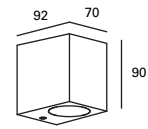

PX-0140-NEG ●

GU10
Max.8W
(LED)
L 55 mm -
Ø 50 mm
V/Hz
100-240V
50-60Hz
20
IP44
IK10
Sea Side
Suitable
✓