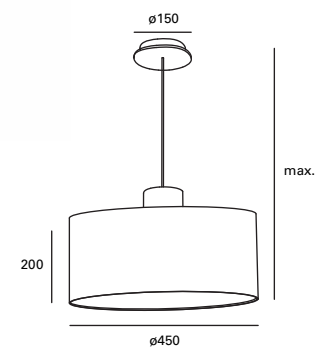

Lampa

MAT Acero
Steel
Acier

DIF Textil
Textile
Textile

Madera
Wood
Bois

E-27
Max. 15W
(LED)
L 180 mm

V/Hz
100-240V
50-60Hz

Class I

1

Madera natural.
Natural wood.
Bois naturel.

E-27
Max. 15W
(LED)
L 180 mm

V/Hz
100-240V
50-60Hz

Class I

6