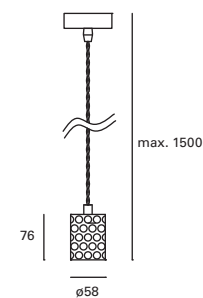

Regulable en altura hasta 150 cm.
Height adjustable up to 150 cm.
Réglable en hauteur jusqu'à 150 cm.