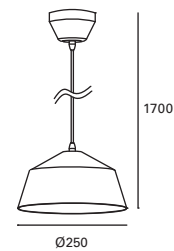

Regulable en altura hasta 170 cm.
Height adjustable up to 170 cm.
Réglable en hauteur jusqu'à 170 cm.