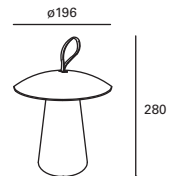

Mush

MAT Aluminio
Aluminium
Aluminium

DIF Policarbonato
Polycarbonate
Polycarbonate

Blanco
White
Blanc

*
Cuero.
Leather.
Encuir.

*
ON/OFF táctil.
ON/OFF touch switch.
ON/OFF tactile.

*
Cable USB tipo C
de 1 metro incluido.
1 metre USB C-type cable
included.
Câble USB type C
de 1 mètre fourni.

PX-0528-BLA ○

W
TOTAL
2W

LED
2W
200 lm
3000°K

Included
5VDC
1000 mA

Class III

4

10%

40%

100%

3 intensidades lumínicas.
3 brightness settings.
3 intensités lumineuses.

*
Duración de la batería:
6,5h 100%, 15h 40% y 80h 10%.
Battery duration:
6,5h 100%, 15h 40% and 80h 10%.
Durée de la batterie:
6,5h 100%, 15h 40% et 80h 10%.