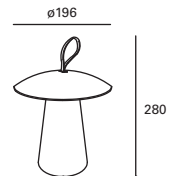

Mush

MAT Aluminio Aluminium Aluminium

DIF Policarbonato Polycarbonate Polycarbonate

Blanco White Blanc

* Cuero. Leather. En cuir.

* ON/OFF táctil. ON/OFF touch switch. ON/OFF tactile.

* Cable USB tipo C de 1 metro incluido. 1 metre USB C-type cable included. Câble USB type C de 1 mètre fourni.

PX-0528-BLA ○

W TOTAL 2W

LED 2W 200 lm 3000°K

Included 5VDC 1000 mA

Class III

4

10%

40%

100%

3 intensidades lumínicas. 3 brightness settings. 3 intensités lumineuses.

* Duración de la batería: 6,5h 100%, 15h 40% y 80h 10%. Battery duration: 6,5h 100%, 15h 40% and 80h 10%. Durée de la batterie: 6,5h 100%, 15h 40% et 80h 10%.