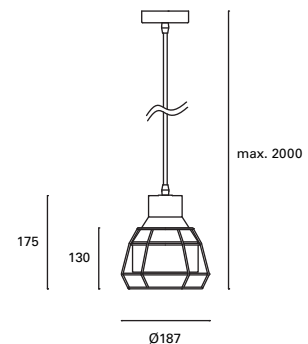

King

MAT Cemento
Cement
Ciment

Gris
Grey
Gris

*
Accesorio extraíble.
Removable accessory.
Accessoire amovible.

*
Regulable en altura hasta 200 cm.
Height adjustable up to 200 cm.
Réglable en hauteur jusqu'à 200 cm.

Ⓢ DE-0265-CEM ●

⚡ E-27
Max. 15W
(LED)
L 110 mm -
Ø 110 mm

V/Hz
100-240V
50-60Hz

⚡ Class I

📦 4

🌐 ✓