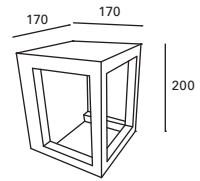

PX-0161-CEM ●

W TOTAL 5,8W
LED 5,8W 580 lm 4000°K
Included 220-240V 50-60Hz
Class II 1 IP65 IK10 ✓