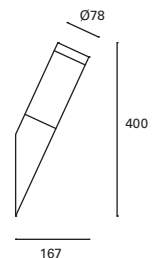

Alfil

MAT Aluminio
Aluminium
Aluminium

DIF Cristal
Glass
Verre

● Gris urbano
Urban grey
Gris urbain

PX-0034-ANT ●

E-27
Max.15W
(LED)
L 130 mm -
Ø 45 mm

V/Hz
100-240V
50-60Hz

Class I

6

IP44

Koral

MAT Acero inoxidable AISI 202
AISI 202 Stainless steel
Acier inoxydable AISI 202

DIF Policarbonato
Polycarbonate
Polycarbonate

● Acero inoxidable
Stainless steel
Acier inoxydable

PX-0098-INO ●

E27
Max.15W
(LED)
L 167 mm -
Ø 55 mm

V/Hz
100-240V
50-60Hz

Class I

12

IP55

IK10

✓