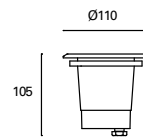

Ringo

MAT Acero inoxidable AISI 304
Stainless steel AISI 304
Acier inoxydable AISI 304

DIF Cristal
Glass
Verre

Acero inoxidable
Stainless steel
Acier inoxydable