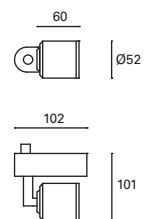

Compatible con carril monofásico (TC-0473-BLA).
Pieza compacta ideal para techos.

Compatible with single PhaseTrack (TC-0473-BLA).
Compact piece perfect for low ceilings.

Compatible avec rail monophasé (TC-0473-BLA).
Pièce compacte parfaite pour toits bas.