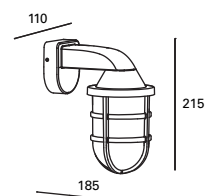

Corande

MAT Policarbonato + ABS
Polycarbonate + ABS
Polycarbonate + ABS

DIF Policarbonato
Polycarbonate
Polycarbonate

● Negro
Black
Noir

PX-0147-NEG ●

	V/Hz						
E27 Max. 15W (LED) L 100 mm - Ø 85 mm	100-240V 50-60Hz	Clase II	8	IP44	IK10	Sea Side Suitable	✓