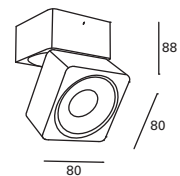

Máximo confort visual.
Complete visual comfort.
Confort visuel optimal.