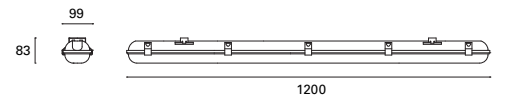

PX-0221-GRI ●