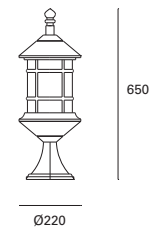

Siros

MAT Aluminio Aluminium

DIF Cristal burbuja Bubbled glass Verre à bulles

Marrón óxido Rusty brown Marron rouille

E27 Max.15W (LED) L 180 mm
V/Hz 100-240V 50-60Hz
Class I
6
IP23
IK02
✓

E27 Max.15W (LED) L 180 mm
V/Hz 100-240V 50-60Hz
Class I
4
IP23
IK02
✓

E27 Max.15W (LED) L 180 mm
V/Hz 100-240V 50-60Hz
Class I
6
IP23
IK02
✓