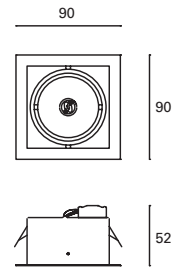

V/Hz 100-240V 50-60Hz
QR-111 (GU10) Max. 8W (LED) Ø 110 mm
Class II
12
IP23
40°
40°

TC-0172-BLA ○