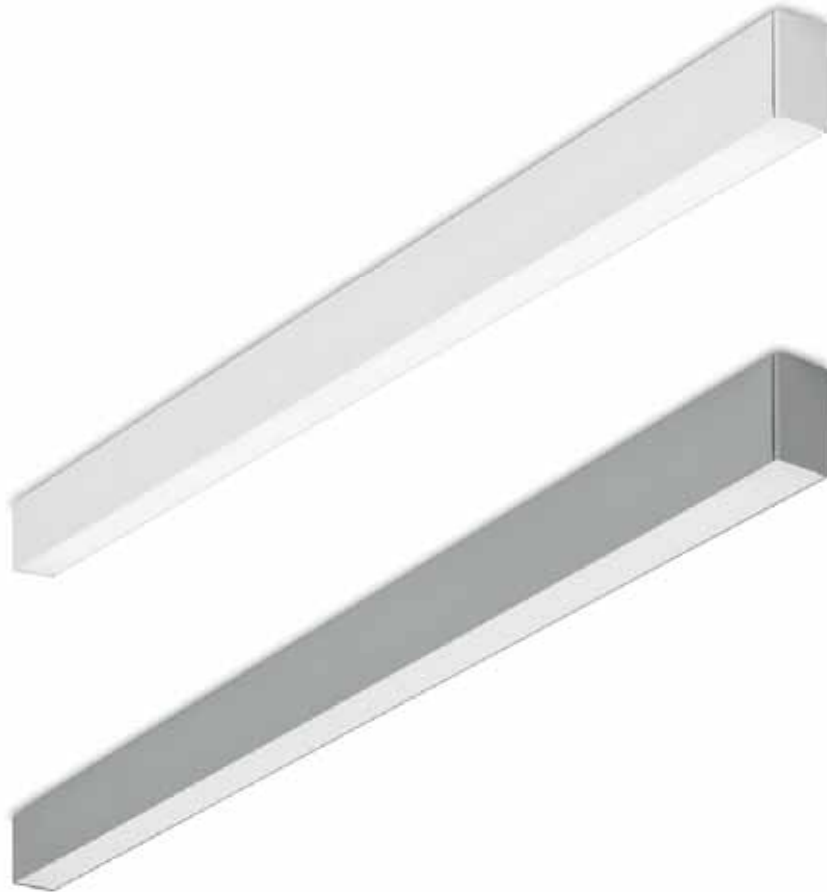

Ilo

MAT Aluminio
Aluminium
Aluminium

DIF Acrílico
Acrylic
Acrylique

Blanco mate
White matt
Blanc mat

Gris
Grey
Gris