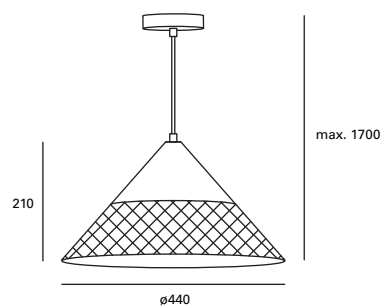

DE-0011-NEG ●

*
Regulable en altura hasta 170 cm.
Height adjustable up to 170 cm.
Réglable en hauteur jusqu'à 170 cm.

 E-27
Max. 15W
(LED)
L 145 mm

V/Hz
100-240VAC
50-60Hz

 Clase II

 1

Bowl

MAT Acero
Steel
Acier