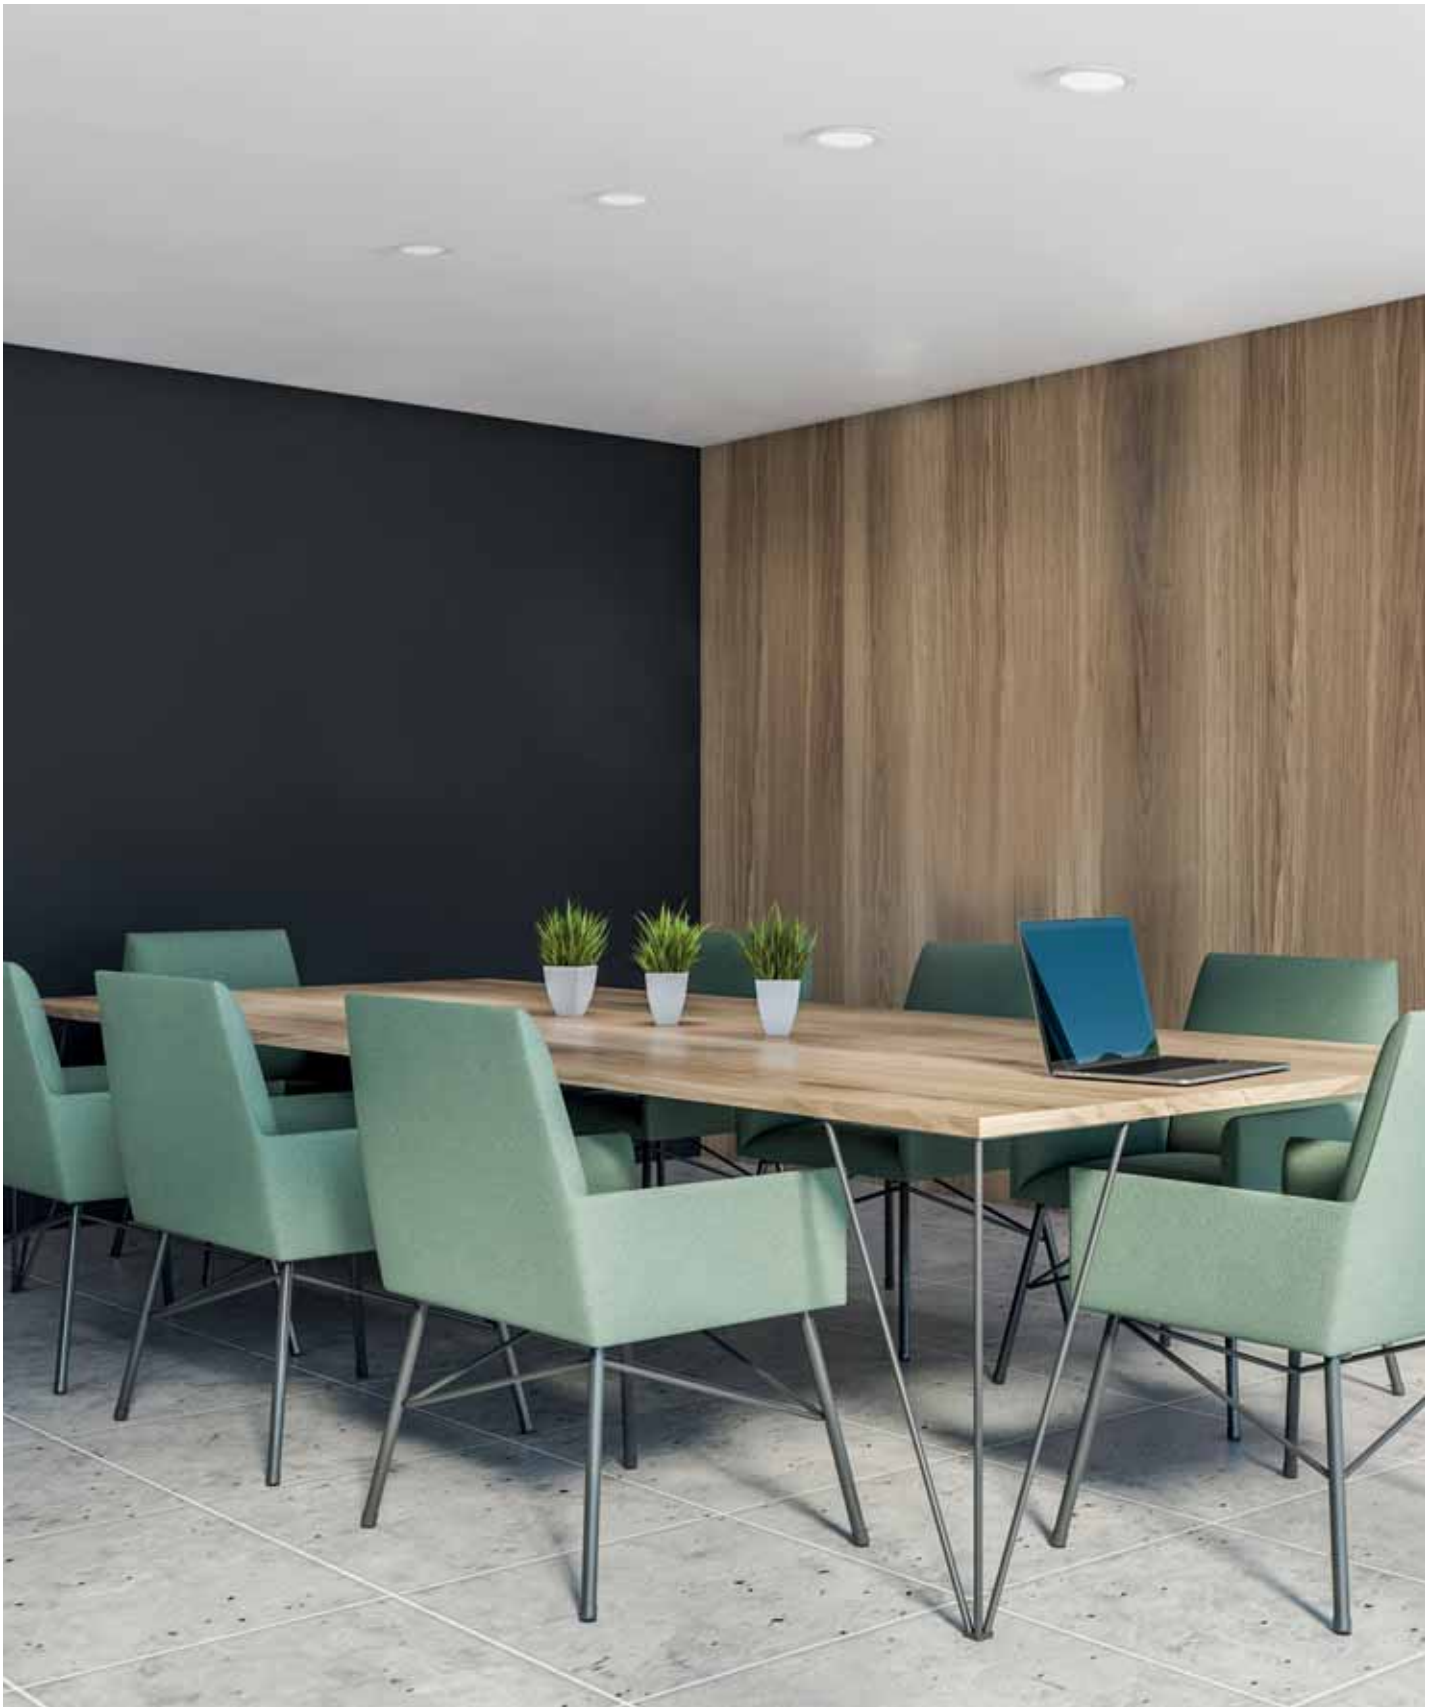

3 temperaturas de color (3000K/4000K/6000K).
3 colour temperatures (3000K/4000K/6000K).
3 températures de couleur (3000K/4000K/6000K).