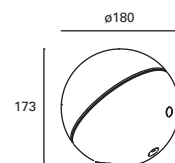

Moon

- MAT ABS
  ABS
  ABS
- DIF Polietileno
  Polyethylene
  Polyéthylène
- Gris
  Grey
  Gris

- E27 Max.15W (LED) L 180 mm
- V/Hz 100-240V 50-60Hz
- Class II
- 8
- IP65
- IK10
- 2,5 m
- Included

Sphere

- MAT Policarbonato
  Polycarbonate
  Polycarbonate
- DIF Polietileno
  Polyethylene
  Polyéthylène
- Negro
  Black
  Noir

*
Cable cargador de 1,2 metros incluido. Duración de la batería: 5 horas (100%).
1,2 meters charging cable included. Battery duration: 5 hours (100%).
Câble de chargeur de 1,2 mètres inclus. Durée de la batterie : 5 heures (100%).

3 intensidades lumínicas.
3 brightness settings.
3 intensités lumineuses.

- W TOTAL 1,5W
- LED 1,5W 90 lm 2700°K
- Not included Recommended: 5V 1A
- Class III
- 8
- IP44
- IK10
- 1,2 m
- ✓