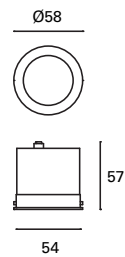

Mix est un module LED qui exige l'un des cadres, à choisir à la page 44.

TC-0511-BLA ○

W TOTAL 8,4W	LED 6,5W 950 lm 2700°k 6000°k	WiFi	Included 220-240V 50-60Hz	Class II	16	IP54	52°		
------------------------	--	-------------	---------------------------------	----------	----	------	-----	--	--