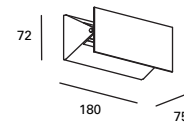

W TOTAL 6,3W	LED 4,5W 648 lm 3000°K	Included 220-240V 50-60Hz	Class I	24	IP44	90°	√