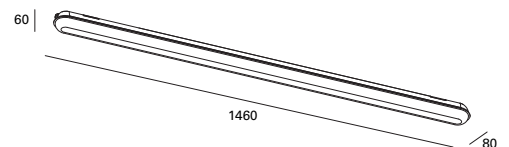

W TOTAL 35,4W
LED 32,5W
4879 lm
4000K

Included 220-240V
50-60Hz

Clase II 12 IP65 IK09 ✓

PX-0308-GRI ●

W TOTAL 44W
LED 41,5W
6426 lm
4000K

Included 220-240V
50-60Hz

Clase II 8 IP65 IK09 ✓