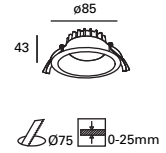

TC-0002-BLA ☐ 3000°K
TC-0003-BLA ☐ 4000°K

W TOTAL 10,1W **LED** 8,5W 1020 lm*
Included 100-240V 50-60Hz
Class II 40 IP54 93°