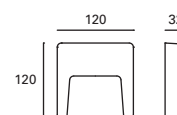

*
3 tapas incluidas.
3 covers included.
3 couvertures inclus.