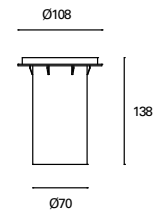

Ringo

MAT Acero inoxidable AISI 304
Stainless steel AISI 304
Acier inoxydable AISI 304

DIF Cristal
Glass
Verre

Acero inoxidable
Stainless steel
Acier inoxydable

PX-0128-INO ● 3000°K
PX-0123-INO ● 4000°K

W TOTAL 3,5W	LED 2,7W 420 lm*	Included 100-240V 50-60Hz	Class I	12	IP65 IP67	IK10	30°	0,25 m	Included	✓

* Valor basado en 4000K. Value based on 4000K. Valeur basée sur 4000K.

*
Máxima protección del LED
contra la intemperie mediante
silicona.

Maximum weather protection
in the LED thanks to silicone.

Protection contre les intempéries
maximale grâce à la silicone.