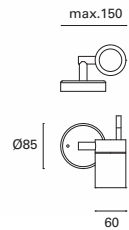

PX-0273-INO ●

GU10
Max.8W
(LED)
L 70 mm

V/Hz
100-240V
50-60Hz

Class I

12

IP54

IK05

90°

0,2 M

√