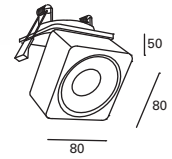

TC-0498-BLA

W
TOTAL
8,8W

LED
7,9W
670 lm
3000°K

V/Hz
100-240V
50-60Hz