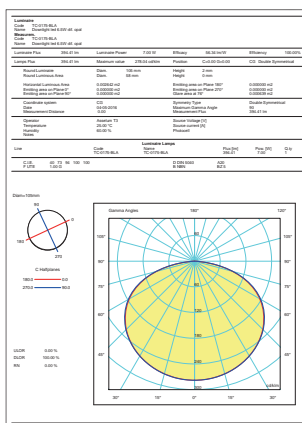

Vous pouvez télécharger toutes les fiches techniques et les guides d'installation. Les données photométriques de nos luminaires sont compatibles avec les principaux logiciels d'éclairage.

DORIT TC-0351-BLA	
CARACTERÍSTICAS TÉCNICAS	
Tip	EXPOSITORES DE TECTO
Referencia	TC-0351-BLA
Material	Aluminio
Color	Blanco
Dimensiones (mm)	100 x 100 x 100
Peso (kg)	0,35
Material de empaque	Cartón
Paquete (unidades)	10
Paquete (kg)	3,5
Paquete (m³)	0,035
MATERIALES / CARBIDOS	
Material principal	Aluminio
Material secundario	Cartón
Material terciario	Plástico
Material cuaternario	Aluminio
EQUIPO	
Especificaciones técnicas de los equipos (TC-0351-BLA)	