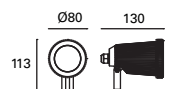

2700°k
6000°k
* RGB

* **WARM&COOL:** Permite ajustar la intensidad y la temperatura de color de la luz desde blanco cálido hasta blanco frío. Allows you to adjust the light intensity and colour temperature, from warm white to cool white. Permet de régler l'intensité et la température de couleur de la lumière, du blanc chaud au blanc froid