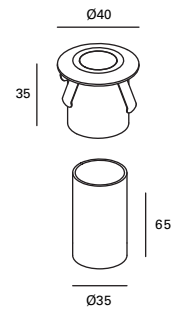

Ø 114

Exterior
Outdoor
Extérieur

Senya NEW

MAT Aluminio Aluminium Aluminium

DIF Cristal Glass Verre

Aluminio Aluminium Aluminium

PX-0370-ALU ●

W TOTAL 1W	LED 1W 45 lm 3000°k	Included 220-240V 50-60Hz	Clase II	40	IP65 IP67	IK10	60°	0,3 m	Included	✓
-------------------------	-------------------------------------	---------------------------------	----------	----	--------------	------	-----	-------	----------	---