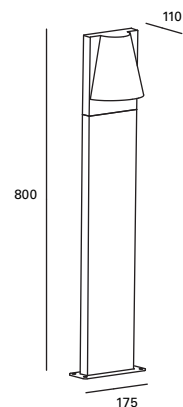

Excelente confort visual y nula contaminación lumínica.

Excellent visual comfort and zero light pollution.

Excellent confort visuel et aucune pollution lumineuse.