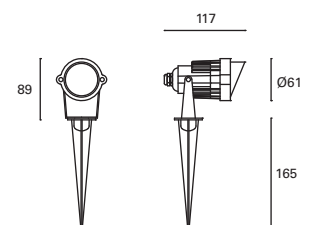

* Valor basado en 4000K. Value based on 4000K. Valeur basée sur 4000K.