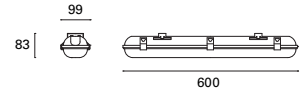

Propper

MAT Polycarbonato
Polycarbonate
Polycarbonate

DIF Polycarbonato
Polycarbonate
Polycarbonate

● Gris
Grey
Gris

PX-0145-GRI ●

W TOTAL 18,6W
LED 16,8W
2010 lm
4000k
Included 100-240V
50-60Hz
Class II
8
IP65
Sea Side Suitable
IK10
✓