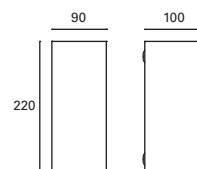

GU10
2xMax.8W
(LED)
L 70 mm

V/Hz
100-240V
50-60Hz

Class I

12

IP44

IK03

0,5 M

✓