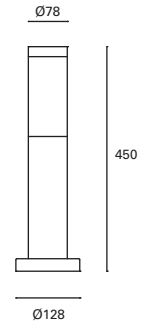

E27
 Max.15W
 (LED)
 L 167 mm -
 Ø 55 mm

V/Hz
 100-240V
 50-60Hz

Class I

4

IP55

IK10

✓

PX-0100-ANT ●
PX-0100-INO ●