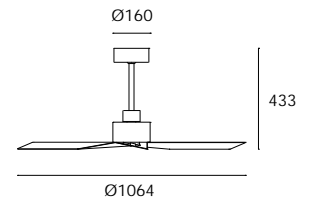

DC
MOTOR

VE-0007-GRI ●

AIRFLOW 5491 CFM 5 1 100-240V 50-60Hz Class I ✓

	1	2	3	4	5
RPM	136	180	206	236	266
W	3,8	6,5	9,2	13,5	22,6