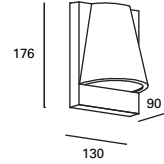

PX-0102-ANT ●

GU10
Max.8W (LED)
L 55 mm - Ø 50 mm
V/Hz
100-240V 50-60Hz
Class I
4
IP44
✓