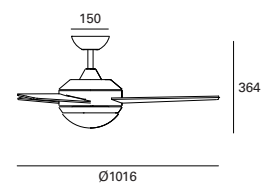

Palas reversibles: blanco
y madera clara

Reversible blades: white
and light wood

Lames Réversibles: blanc
et bois clair

VE-0005-BLA

2xE-27
Max.15W
(LED)
L 130 mm -
Ø 85 mm **AIRFLOW** 3776 CFM 3 1 **V/Hz** 220-240V
50-60Hz Class I ✓