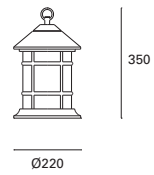

PX-0024-OXI ●

E27 Max.15W (LED) L 180 mm
V/Hz 100-240V 50-60Hz
Class I
4
IP23
IK02
✓