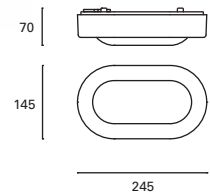

Resistente al agua a presión.
Apto para instalar en primera
línea de mar.

High pressure water resistant.
Suitable for installation close to
the sea.

Eau à haute pression résistant.
Convient pour les installations
en face de la mer.